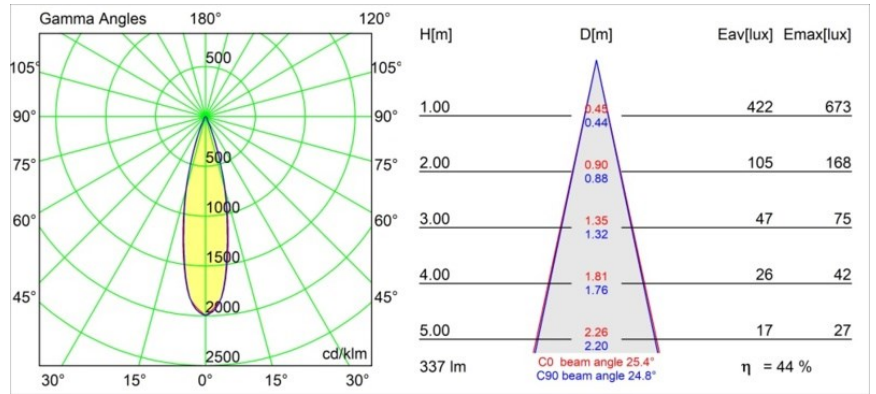

Lichtverteilung und Lichtverteilungskurve