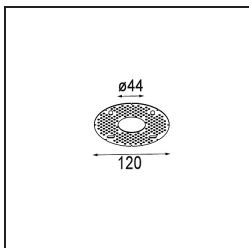

Installatie Accessoires

- **12293730** Plaster Kit 44 1x