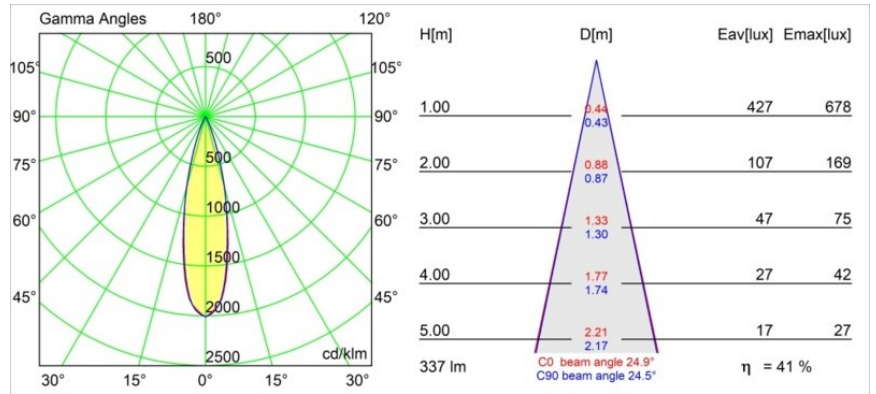

Lichtspreiding & Stralingsdiagram