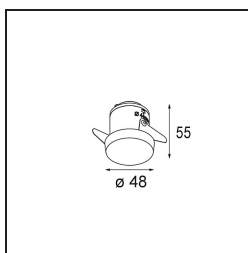

Datum
Klant
Project
Soort

Smart Kup Recessed 48 1x HO IP55 LED 3000K Medium DE Black Structure

Specificaties

Materiaal	12882032
Type Lichtbron	LED
LED type	CREE 1304
LED technologie	Led-COB
CRI	Min. 90
Kleurtemperatuur	3000K
Levensduur	L90B10 bij 50.000 Uur
Lamp inbegrepen	Ja
Aantal Lichtbronnen	1
CIE-fluxcode	99 100 100 100 66
Binning (SDCM)	2
Lichtrichting	Omlaag
Optisch	Reflector
Gemeten gradenbundel (°)	24,9
Ingangsspanning	Aandrijving Gelijkstroom Vereist
Elektriciteitsklasse	III
IP-klasse	55
Gloeidraadtest (°C)	960
Binnen/Buiten	Binnen
Toepassing	Plafond, Wand
Montage	Inbouw
Inbouwopening (mm)	ø44
Montagediepte (mm)	60,0
Verstelbaarheid	Not Applicable
Afstand tot Verlicht Voorwerp (m)	0,1
Primaire Kleur & Primaire Afwerking	Zwart, Structuur
Brutogewicht (g)	130,0
Stroom driver (mA)	350 500
Min. forward voltage (Vf)	7,5 7,8
Max. forward voltage (Vf)	9,5 9,8
Connected load (W)	3,0 4,4
Lumenoutput per lampunit (lm)	208 281
Efficiëntie (lm/W)	69 69
UGR	3 3