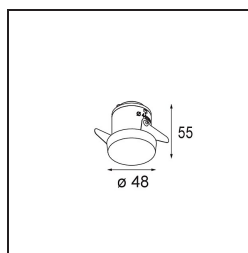

Datum
Klant
Project
Soort

Smart Kup Recessed 48 1x HO IP55 LED 3000K Medium DE Black Structure

Specificaties

Materiaal	12882032
Type Lichtbron	LED
LED type	CREE 1304
LED technologie	Led-COB
CRI	Min. 90
Kleurtemperatuur	3000K
Levensduur	L90B10 bij 50.000 Uur
Lamp inbegrepen	Ja
Aantal Lichtbronnen	1
CIE-fluxcode	99 100 100 100 66
Binning (SDCM)	2
Lichtrichting	Omlaag
Optisch	Reflector
Gemeten gradenbundel (°)	24,9
Ingangsspanning	Aandrijving Gelijkstroom Vereist
Elektriciteitsklasse	III
IP-klasse	55
Gloeidraadtest (°C)	960
Binnen/Buiten	Binnen
Toepassing	Plafond, Wand
Montage	Inbouw
Inbouwopening (mm)	ø44
Montagediepte (mm)	60,0
Verstelbaarheid	Not Applicable
Afstand tot Verlicht Voorwerp (m)	0,1
Primaire Kleur & Primaire Afwerking	Zwart, Structuur
Brutogewicht (g)	130,0
Stroom driver (mA)	350 500
Min. forward voltage (Vf)	7,5 7,8
Max. forward voltage (Vf)	9,5 9,8
Connected load (W)	3,0 4,4
Lumenoutput per lampunit (lm)	208 281
Efficiëntie (lm/W)	69 69
UGR	3 3