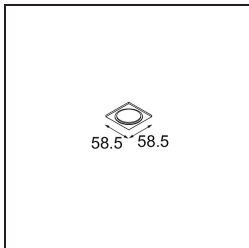

Decoratieve Accessoires

- **13350009** Mask Smart 48 1x White Structure
- **13350032** Mask Smart 48 1x Black Structure
- **13350046** Mask Smart 48 1x Gold Matt