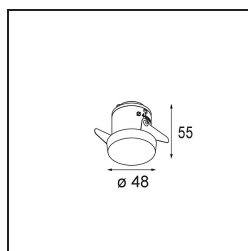

### Specifications

Materiale	12882032
Tipo di Sorgente	LED
Tipologia LED	CREE 1304
Tecnologie LED	COB
CRI	Min. 90
Temperatura di colore della luce	3000K
Vita utile	L90B10 @50.000 ore
Lampadina inclusa	Sì
Numero di fonte luminosa	1
Codice di flusso CIE	99 100 100 100 66
Binning (SDCM)	2
Direzione della luce	Diretta
Ottiche	Riflettore
Fascio misurato (°)	24,9
Volt in ingresso	Necessario driver a corrente costante
Classificazione elettrica	III
Grado IP	55
Test filo a caldo (°C)	960
Interno/Esterno	Interno
Applicazione	Soffitto, Parete
Montaggio	Incassato
Foro d'incasso (mm)	ø44
Profondità di montaggio (mm)	60,0
Orientabilità	Not Applicable
Distanza dall'oggetto illuminato (m)	0,1
Colore primario & Finitura primaria	Nero, Strutturata
Peso lordo (g)	130,0
Corrente di azionamento (mA)	350      500
Min. forward voltage (Vf)	7,5      7,8
Max. forward voltage (Vf)	9,5      9,8
Connected load (W)	3,0      4,4
Flusso luminoso per lampade (lm)	208      281
Efficienza (lm/W)	69      69