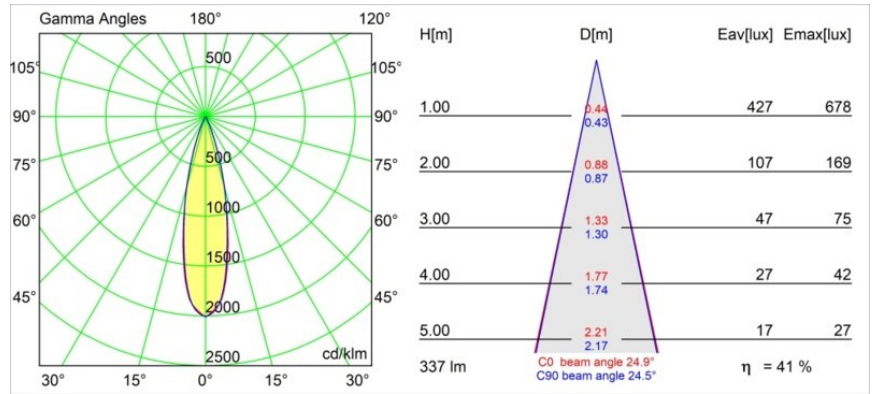

### Specifications

Materiale	12882032
Tipo di Sorgente	LED
Tipologia LED	CREE 1304
Tecnologie LED	COB
CRI	Min. 90
Temperatura di colore della luce	3000K
Vita utile	L90B10 @50.000 ore
Lampadina inclusa	Sì
Numero di fonte luminosa	1
Codice di flusso CIE	99 100 100 100 66
Binning (SDCM)	2
Direzione della luce	Diretta
Ottiche	Riflettore
Fascio misurato (°)	24,9
Volt in ingresso	Necessario driver a corrente costante
Classificazione elettrica	III
Grado IP	55
Test filo a caldo (°C)	960
Interno/Esterno	Interno
Applicazione	Soffitto, Parete
Montaggio	Incassato
Foro d'incasso (mm)	ø44
Profondità di montaggio (mm)	60,0
Orientabilità	Not Applicable
Distanza dall'oggetto illuminato (m)	0,1
Colore primario & Finitura primaria	Nero, Strutturata
Peso lordo (g)	130,0
Corrente di azionamento (mA)	350      500
Min. forward voltage (Vf)	7,5      7,8
Max. forward voltage (Vf)	9,5      9,8
Connected load (W)	3,0      4,4
Flusso luminoso per lampade (lm)	208      281
Efficienza (lm/W)	69      69

---

Livello abbagliamento	3	3
-----------------------	---	---

---

**TM30 & CRI diagram**

**Light distribution & beam diagram**

**Accessori Decorativi**

- 13350009** Mask Smart 48 1x White Structure
- 13350032** Mask Smart 48 1x Black Structure
- 13350046** Mask Smart 48 1x Gold Matt