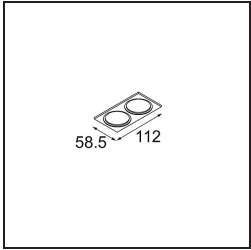

- **13350109** Mask Smart 48 2x White Structure
- **13350132** Mask Smart 48 2x Black Structure
- **13350146** Mask Smart 48 2x Gold Matt