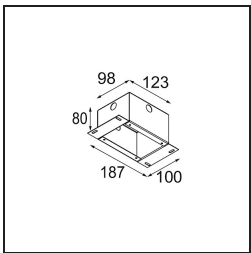

- **10889530** Installation Housing 123x100x80