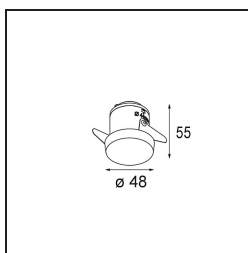

Date
Customer
Project
Type

Smart Kup Recessed 48 1x HO IP55 LED 3000K Medium DE Black Structure

Los 3 diseños originales (Smart Kup, Lotis y Cake) siguen robando los corazones de diseñadores de interiores. Y lo mismo puede decirse de toda la familia Smart. La accesibilidad y extrema versatilidad de Smart son indudablemente ideales para cualquier expresión. Combine a su gusto iluminación de resalte, focos uplight y downlight, luces fijas o ajustables, y una gran diversidad de formas, tamaños, colores y opciones montaje, y obtendrá una instalación muy atractiva.

Specifications

Material	12882032
Tipo de fuente de luz	LED
Tipo de LED	CREE 1304
Tecnología LED	COB LED
CRI	Min. 90
Temperatura del color	3000K
Vida Útil	L90B10 @50.000 horas
Lámpara Incluida	Sí
Número de fuentes de luz	1
Código de flujo CIE	99 100 100 100 66
Binning (SDCM)	2
Dirección de la luz	Directo
Óptica	Reflector
Ángulo de Apertura medido (°)	24,9
Voltaje de entrada	Driver de corriente constante requerido
Clasificación eléctrica	III
Clasificación del IP	55
Clasificación de hilo incandescente (°C)	960
Interio/Exterior	Interior
Aplicación	Techo, Pared
Montaje	Empotrado
Tamaño de corte (mm)	ø44
Profundidad de montaje (mm)	60,0
Ajustabilidad	Not Applicable
Distancia al objeto iluminado (m)	0,1
Color principal & Acabado principal	Negro, Estructura
Peso bruto (g)	130,0
Corriente de accionamiento (mA)	350 500
Min. forward voltage (Vf)	7,5 7,8
Max. forward voltage (Vf)	9,5 9,8
Connected load (W)	3,0 4,4
Flujo luminoso por lámpara (lm)	208 281
Eficacia (lm/W)	69 69