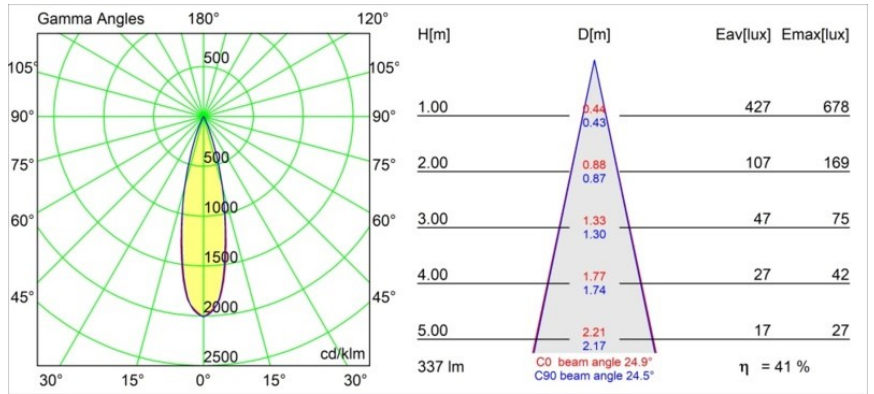

### Specifications

Material	12882032
Tipo de fuente de luz	LED
Tipo de LED	CREE 1304
Tecnología LED	COB LED
CRI	Min. 90
Temperatura del color	3000K
Vida Útil	L90B10 @50.000 horas
Lámpara Incluida	Sí
Número de fuentes de luz	1
Código de flujo CIE	99 100 100 100 66
Binning (SDCM)	2
Dirección de la luz	Directo
Óptica	Reflector
Ángulo de Apertura medido (°)	24,9
Voltaje de entrada	Driver de corriente constante requerido
Clasificación eléctrica	III
Clasificación del IP	55
Clasificación de hilo incandescente (°C)	960
Interio/Exterior	Interior
Aplicación	Techo, Pared
Montaje	Empotrado
Tamaño de corte (mm)	ø44
Profundidad de montaje (mm)	60,0
Ajustabilidad	Not Applicable
Distancia al objeto iluminado (m)	0,1
Color principal & Acabado principal	Negro, Estructura
Peso bruto (g)	130,0
Corriente de accionamiento (mA)	350      500
Min. forward voltage (Vf)	7,5      7,8
Max. forward voltage (Vf)	9,5      9,8
Connected load (W)	3,0      4,4
Flujo luminoso por lámpara (lm)	208      281
Eficacia (lm/W)	69      69

---

Índice de deslumbramiento	3	3
------------------------------	---	---

---

**TM30 & CRI diagram**

**Light distribution & beam diagram**

Diagrams

**Accesorios Decorativo**

- 13350009** Mask Smart 48 1x White Structure
- 13350032** Mask Smart 48 1x Black Structure
- 13350046** Mask Smart 48 1x Gold Matt