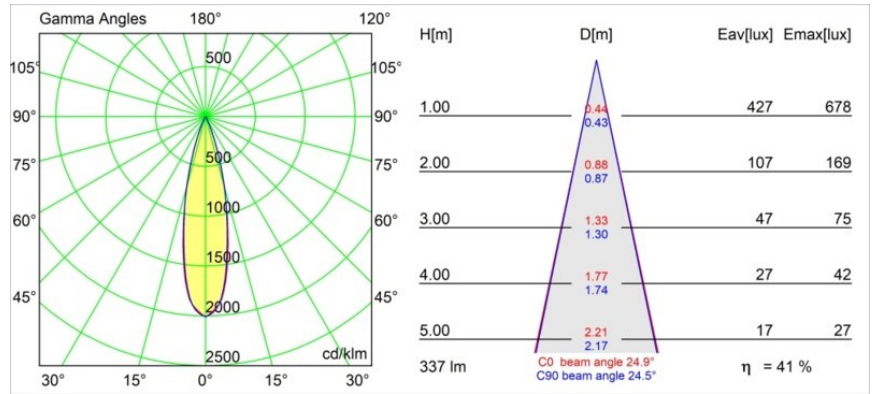

### Specifications

Material	12882032
Tipo de fuente de luz	LED
Tipo de LED	CREE 1304
Tecnología LED	COB LED
CRI	Min. 90
Temperatura del color	3000K
Vida Útil	L90B10 @50.000 horas
Lámpara Incluida	Sí
Número de fuentes de luz	1
Código de flujo CIE	99 100 100 100 66
Binning (SDCM)	2
Dirección de la luz	Directo
Óptica	Reflector
Ángulo de Apertura medido (°)	24,9
Voltaje de entrada	Driver de corriente constante requerido
Clasificación eléctrica	III
Clasificación del IP	55
Clasificación de hilo incandescente (°C)	960
Interio/Exterior	Interior
Aplicación	Techo, Pared
Montaje	Empotrado
Tamaño de corte (mm)	ø44
Profundidad de montaje (mm)	60,0
Ajustabilidad	Not Applicable
Distancia al objeto iluminado (m)	0,1
Color principal & Acabado principal	Negro, Estructura
Peso bruto (g)	130,0
Corriente de accionamiento (mA)	350      500
Min. forward voltage (Vf)	7,5      7,8
Max. forward voltage (Vf)	9,5      9,8
Connected load (W)	3,0      4,4
Flujo luminoso por lámpara (lm)	208      281
Eficacia (lm/W)	69      69

---

Índice de deslumbramiento	3	3
------------------------------	---	---

---

**TM30 & CRI diagram**

**Light distribution & beam diagram**

Diagrams

**Accesorios Decorativo**

- 13350009** Mask Smart 48 1x White Structure
- 13350032** Mask Smart 48 1x Black Structure
- 13350046** Mask Smart 48 1x Gold Matt