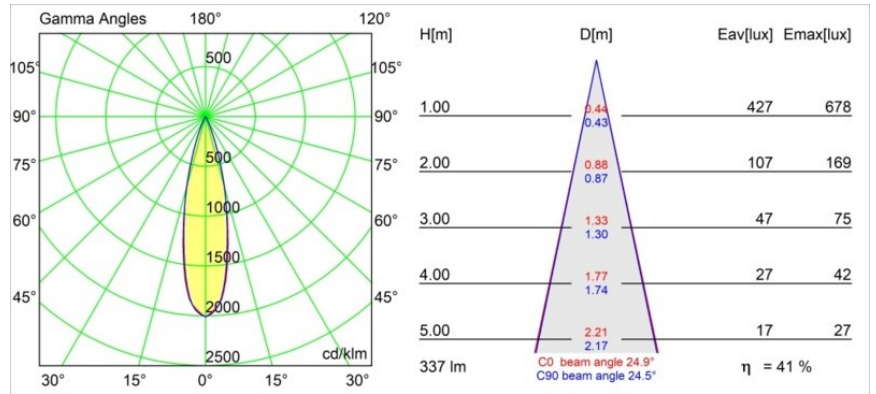

Lichtverteilung und Lichtverteilungskurve