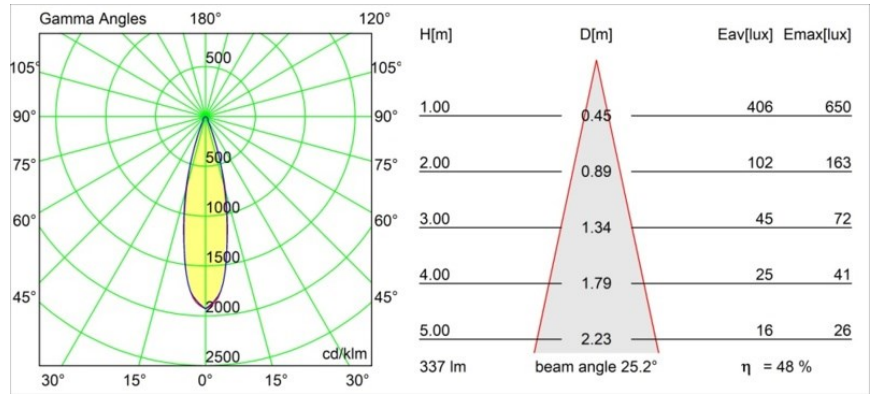

Lichtspreiding & Stralingsdiagram