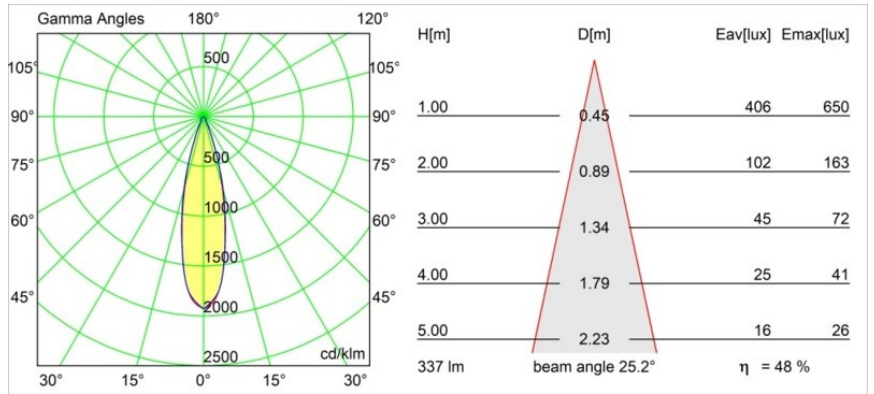

Light distribution & beam diagram