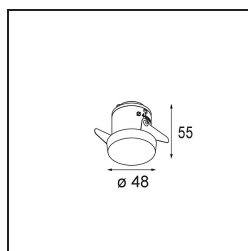

Smart Kup Recessed 48 lx HO IP55 LED 3000K Medium DE White Structure

Specifications

Materiale	12882009
Tipo di Sorgente	LED
Tipologia LED	CREE 1304
Tecnologie LED	COB
CRI	Min. 90
Temperatura di colore della luce	3000K
Vita utile	L90B10 @50.000 ore
Lampadina inclusa	Sì
Numero di fonte luminosa	1
Codice di flusso CIE	96 99 100 100 74
Binning (SDCM)	2
Direzione della luce	Diretta
Ottiche	Riflettore
Fascio misurato (°)	25,2
Volt in ingresso	Necessario driver a corrente costante
Classificazione elettrica	III
Grado IP	55
Test filo a caldo (°C)	960
Interno/Esterno	Interno
Applicazione	Soffitto, Parete
Montaggio	Incassato
Foro d'incasso (mm)	ø44
Profondità di montaggio (mm)	60,0
Orientabilità	Not Applicable
Distanza dall'oggetto illuminato (m)	0,1
Colore primario & Finitura primaria	Bianco, Strutturata
Peso lordo (g)	130,0
Corrente di azionamento (mA)	350 500
Min. forward voltage (Vf)	7,5 7,8
Max. forward voltage (Vf)	9,5 9,8
Connected load (W)	3,0 4,4
Flusso luminoso per lampade (lm)	231 312
Efficienza (lm/W)	77 77