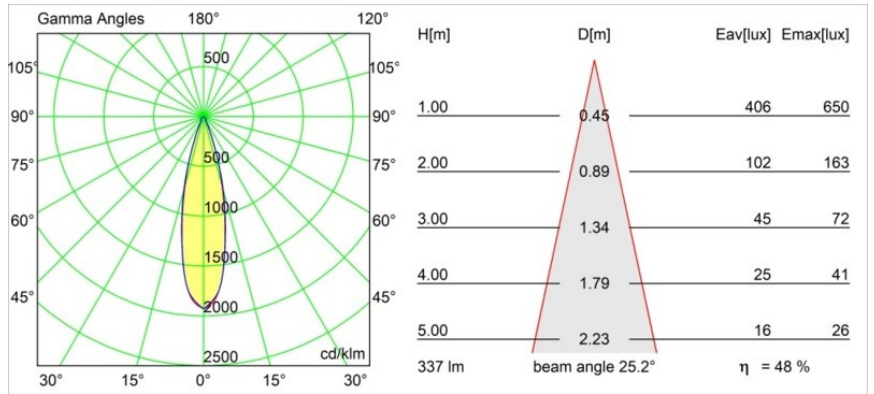

Distribution de Lumière & Schéma de Faisceau