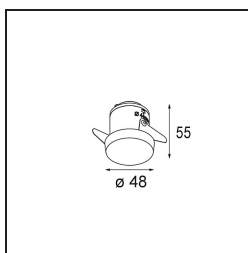

### Caractéristiques

Matériaux	12882009
Type de Source Lumineuse	LED
Type de LED	CREE 1304
Technologie LED	LED COB
CRI	Min. 90
Température de Couleur	3000K
Durée de Vie	L90B10 à 50 000 heures
Ampoule incluse	Oui
Nombre de Sources Lumineuses	1
Code de flux CIE	96 99 100 100 74
Groupement (SDCM)	2
Direction de la Lumière	Bas
Optique	Réflecteur
Faisceau mesuré (°)	25,2
Tension d'Entrée	Driver à Courant Constant Requis
Classe Électrique	III
Indice de protection IP	55
Essai au fil incandescent (°C)	960
Intérieur/extérieur	Intérieur
Application	Plafond, Mur
Montage	Encastré
Taille de découpe (mm)	ø44
Profondeur de montage (mm)	60,0
Ajustabilité	Not Applicable
Distance avec l'Objet Éclairé (m)	0,1
Couleur Principale & Finition Principale	Blanc, Structure
Poids brut (g)	130,0
Courant du driver (mA)	350      500
Min. forward voltage (Vf)	7,5      7,8
Max. forward voltage (Vf)	9,5      9,8
Connected load (W)	3,0      4,4
Flux lumineux par lampe (lm)	231      312
Efficacité (lm/W)	77      77