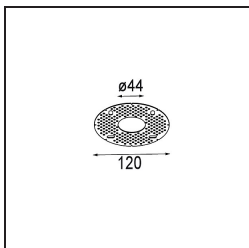

Accesorios Instalación

- **12293730** Plaster Kit 44 1x