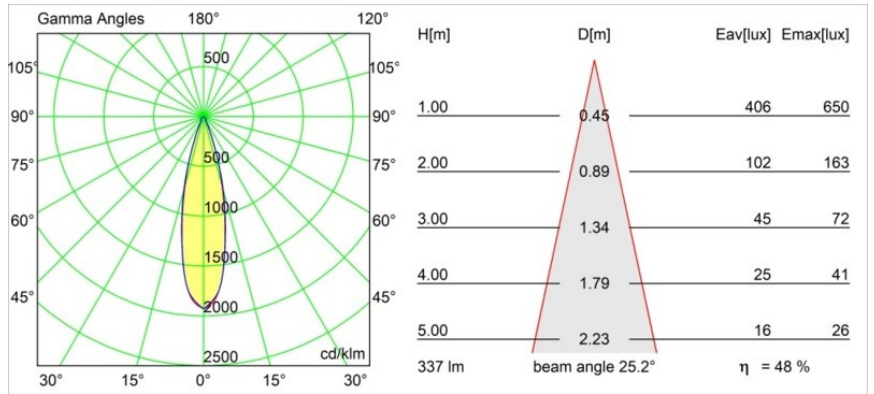

### Specifications

Material	12882009
Tipo de fuente de luz	LED
Tipo de LED	CREE 1304
Tecnología LED	COB LED
CRI	Min. 90
Temperatura del color	3000K
Vida Útil	L90B10 @50.000 horas
Lámpara Incluida	Sí
Número de fuentes de luz	1
Código de flujo CIE	96 99 100 100 74
Binning (SDCM)	2
Dirección de la luz	Directo
Óptica	Reflector
Ángulo de Apertura medido (°)	25,2
Voltaje de entrada	Driver de corriente constante requerido
Clasificación eléctrica	III
Clasificación del IP	55
Clasificación de hilo incandescente (°C)	960
Interio/Exterior	Interior
Aplicación	Techo, Pared
Montaje	Empotrado
Tamaño de corte (mm)	ø44
Profundidad de montaje (mm)	60,0
Ajustabilidad	Not Applicable
Distancia al objeto iluminado (m)	0,1
Color principal & Acabado principal	Blanco, Estructura
Peso bruto (g)	130,0
Corriente de accionamiento (mA)	350      500
Min. forward voltage (Vf)	7,5      7,8
Max. forward voltage (Vf)	9,5      9,8
Connected load (W)	3,0      4,4
Flujo luminoso por lámpara (lm)	231      312
Eficacia (lm/W)	77      77

---

Índice de deslumbramiento	10	10
------------------------------	----	----

---

**TM30 & CRI diagram**

**Light distribution & beam diagram**

Diagrams

**Accesorios Decorativo**

- 13350009** Mask Smart 48 1x White Structure
- 13350032** Mask Smart 48 1x Black Structure
- 13350046** Mask Smart 48 1x Gold Matt