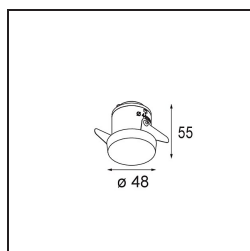

Date
Customer
Project
Type

Smart Kup Recessed 48 lx HO IP55 LED 3000K Medium DE White Structure

Los 3 diseños originales (Smart Kup, Lotis y Cake) siguen robando los corazones de diseñadores de interiores. Y lo mismo puede decirse de toda la familia Smart. La accesibilidad y extrema versatilidad de Smart son indudablemente ideales para cualquier expresión. Combine a su gusto iluminación de resalte, focos uplight y downlight, luces fijas o ajustables, y una gran diversidad de formas, tamaños, colores y opciones montaje, y obtendrá una instalación muy atractiva.

Specifications

Material	12882009
Tipo de fuente de luz	LED
Tipo de LED	CREE 1304
Tecnología LED	COB LED
CRI	Min. 90
Temperatura del color	3000K
Vida Útil	L90B10 @50.000 horas
Lámpara Incluida	Sí
Número de fuentes de luz	1
Código de flujo CIE	96 99 100 100 74
Binning (SDCM)	2
Dirección de la luz	Directo
Óptica	Reflector
Ángulo de Apertura medido (°)	25,2
Voltaje de entrada	Driver de corriente constante requerido
Clasificación eléctrica	III
Clasificación del IP	55
Clasificación de hilo incandescente (°C)	960
Interio/Exterior	Interior
Aplicación	Techo, Pared
Montaje	Empotrado
Tamaño de corte (mm)	ø44
Profundidad de montaje (mm)	60,0
Ajustabilidad	Not Applicable
Distancia al objeto iluminado (m)	0,1
Color principal & Acabado principal	Blanco, Estructura
Peso bruto (g)	130,0
Corriente de accionamiento (mA)	350 500
Min. forward voltage (Vf)	7,5 7,8
Max. forward voltage (Vf)	9,5 9,8
Connected load (W)	3,0 4,4
Flujo luminoso por lámpara (lm)	231 312
Eficacia (lm/W)	77 77