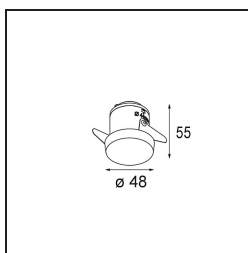

### Spezifikationen

Material	12882009
Typ der Lichtquelle	LED
LED Typ	CREE 1304
LED-Technologie	COB-LED
CRI	Min. 90
Farbtemperatur	3000K
Lebensdauer	L90B10 bei 50.000 Stunden
Leuchtmittel enthalten	Ja
Anzahl Lichtquellen	1
CIE-Fluxcode	96 99 100 100 74
Binning (SDCM)	2
Lichtrichtung	Abwärts
Optik	Reflektor
Gemessene Abstrahlwinkel (°)	25,2
Eingangsspannung	Konstantstrom-Treiber erforderlich
Schutzklasse	III
Schutzart	55
Glühdrahtprüfung (°C)	960
Innen/Außen	Innen
Anwendung	Decke, Wand
Montage	Einbau
Ausschnittgröße (mm)	ø44
Einbautiefe (mm)	60,0
Verstellbarkeit	Not Applicable
Abstand zum beleuchteten Objekt (m)	0,1
Primärfarbe & Primäres Finish	Weiß, Strukturiert
Bruttogewicht (g)	130,0
Antriebsstrom (mA)	350      500
Min. forward voltage (Vf)	7,5      7,8
Max. forward voltage (Vf)	9,5      9,8
Connected load (W)	3,0      4,4
Lichtstrom pro Lampe (lm)	231      312
Effizienz (lm/W)	77      77
UGR	10      10

Spezifikationen

**TM30 & CRI Diagramm**

**Lichtverteilung und Lichtverteilungskurve**

Diagramm