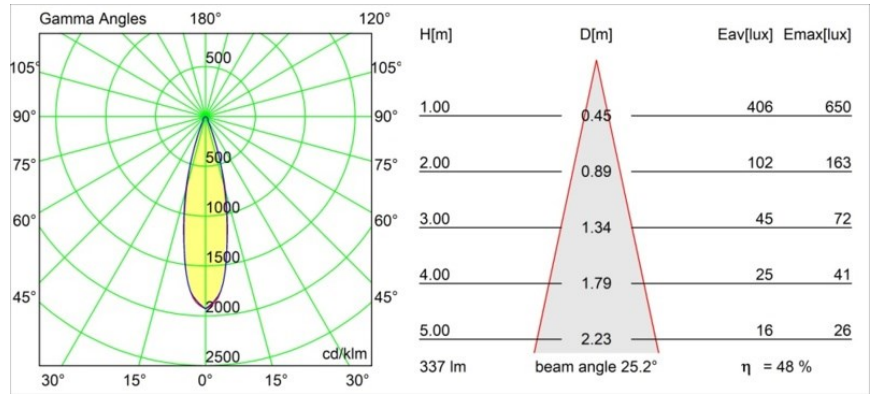

### Spezifikationen

Material	12882009
Typ der Lichtquelle	LED
LED Typ	CREE 1304
LED-Technologie	COB-LED
CRI	Min. 90
Farbtemperatur	3000K
Lebensdauer	L90B10 bei 50.000 Stunden
Leuchtmittel enthalten	Ja
Anzahl Lichtquellen	1
CIE-Fluxcode	96 99 100 100 74
Binning (SDCM)	2
Lichtrichtung	Abwärts
Optik	Reflektor
Gemessene Abstrahlwinkel (°)	25,2
Eingangsspannung	Konstantstrom-Treiber erforderlich
Schutzklasse	III
Schutzart	55
Glühdrahtprüfung (°C)	960
Innen/Außen	Innen
Anwendung	Decke, Wand
Montage	Einbau
Ausschnittgröße (mm)	ø44
Einbautiefe (mm)	60,0
Verstellbarkeit	Not Applicable
Abstand zum beleuchteten Objekt (m)	0,1
Primärfarbe & Primäres Finish	Weiß, Strukturiert
Bruttogewicht (g)	130,0
Antriebsstrom (mA)	350      500
Min. forward voltage (Vf)	7,5      7,8
Max. forward voltage (Vf)	9,5      9,8
Connected load (W)	3,0      4,4
Lichtstrom pro Lampe (lm)	231      312
Effizienz (lm/W)	77      77
UGR	10      10

Spezifikationen

**TM30 & CRI Diagramm**

**Lichtverteilung und Lichtverteilungskurve**

Diagramm