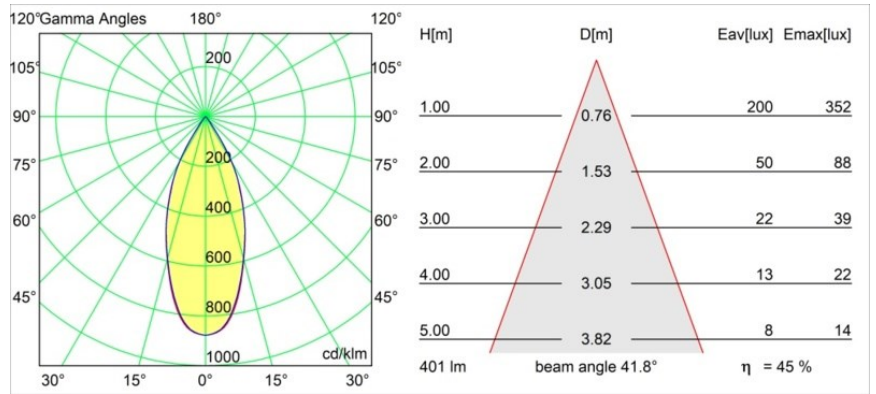

Lichtspreiding & Stralingsdiagram