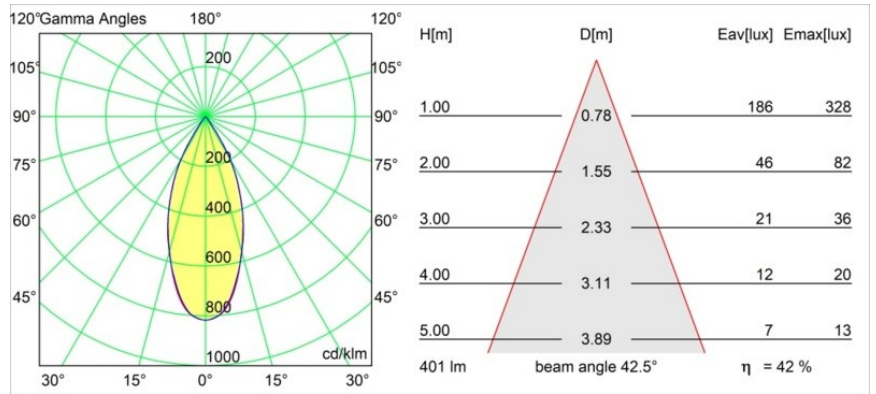

Lichtspreiding & Stralingsdiagram