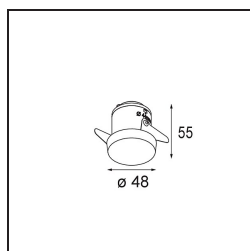

Specifications

Materiale	12881332
Tipo di Sorgente	LED
Tipologia LED	BRIDGELUX WARMDIM 4W
Tecnologie LED	COB
CRI	Min. 95
Temperatura di colore della luce	1800-3000K (Warm Dim)
Vita utile	L90B10 @50.000 ore
Lampadina inclusa	Sì
Numero di fonte luminosa	1
Codice di flusso CIE	100 100 100 100 42
Binning (SDCM)	3
Direzione della luce	Diretta
Ottiche	Collimatore
Fascio misurato (°)	42,5
Volt in ingresso	Necessario driver a corrente costante
Classificazione elettrica	III
Grado IP	55
Test filo a caldo (°C)	960
Interno/Esterno	Interno
Applicazione	Soffitto, Parete
Montaggio	Incassato
Foro d'incasso (mm)	ø44
Profondità di montaggio (mm)	60,0
Orientabilità	Not Applicable
Distanza dall'oggetto illuminato (m)	0,1
Colore primario & Finitura primaria	Nero, Strutturata
Peso lordo (g)	128,0
Corrente di azionamento (mA)	250
Min. forward voltage (Vf)	15,5
Max. forward voltage (Vf)	18,5
Connected load (W)	4,0
Flusso luminoso per lampade (lm)	170
Efficienza (lm/W)	42