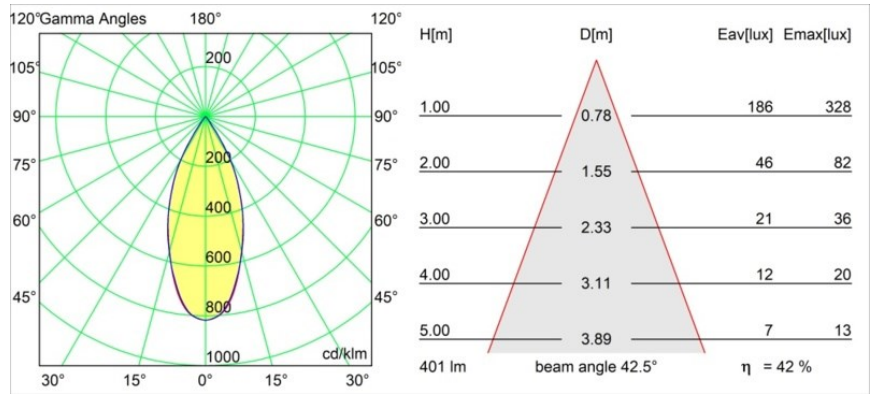

Light distribution & beam diagram