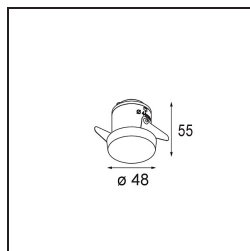

Date
Customer
Project
Type

Smart Kup Recessed 48 1x IP55 LED 1800-3000K WD Medium DE Black Structure

Specifications

Material	12881332
Tipo de fuente de luz	LED
Tipo de LED	BRIDGELUX WARMDIM 4W
Tecnología LED	COB LED
CRI	Min. 95
Temperatura del color	1800-3000K (Warm Dim)
Vida Útil	L90B10 @50.000 horas
Lámpara Incluida	Sí
Número de fuentes de luz	1
Código de flujo CIE	100 100 100 100 42
Binning (SDCM)	3
Dirección de la luz	Directo
Óptica	Colimador
Ángulo de Apertura medido (°)	42,5
Voltaje de entrada	Driver de corriente constante requerido
Clasificación eléctrica	III
Clasificación del IP	55
Clasificación de hilo incandescente (°C)	960
Interio/Exterior	Interior
Aplicación	Techo, Pared
Montaje	Empotrado
Tamaño de corte (mm)	ø44
Profundidad de montaje (mm)	60,0
Ajustabilidad	Not Applicable
Distancia al objeto iluminado (m)	0,1
Color principal & Acabado principal	Negro, Estructura
Peso bruto (g)	128,0
Corriente de accionamiento (mA)	250
Min. forward voltage (Vf)	15,5
Max. forward voltage (Vf)	18,5
Connected load (W)	4,0
Flujo luminoso por lámpara (lm)	170
Eficacia (lm/W)	42