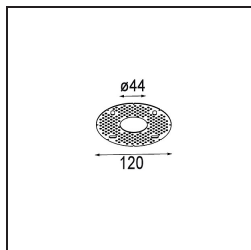

Accesorios Instalación

- **12293730** Plaster Kit 44 1x