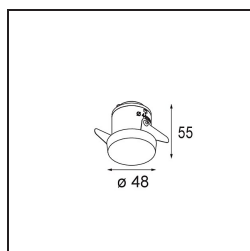

Datum
Kunde
Projekt
Art

Smart Kup Recessed 48 1x IP55 LED 1800-3000K WD Medium DE Black Structure

Spezifikationen

Material	12881332
Typ der Lichtquelle	LED
LED Typ	BRIDGELUX WARMDIM 4W
LED-Technologie	COB-LED
CRI	Min. 95
Farbtemperatur	1800-3000K (Warm Dim)
Lebensdauer	L90B10 bei 50.000 Stunden
Leuchtmittel enthalten	Ja
Anzahl Lichtquellen	1
CIE-Fluxcode	100 100 100 100 42
Binning (SDCM)	3
Lichtrichtung	Abwärts
Optik	Kollimator
Gemessene Abstrahlwinkel (°)	42,5
Eingangsspannung	Konstantstrom-Treiber erforderlich
Schutzklasse	III
Schutzart	55
Glühdrahtprüfung (°C)	960
Innen/Außen	Innen
Anwendung	Decke, Wand
Montage	Einbau
Ausschnittgröße (mm)	ø44
Einbautiefe (mm)	60,0
Verstellbarkeit	Not Applicable
Abstand zum beleuchteten Objekt (m)	0,1
Primärfarbe & Primäres Finish	Schwarz, Strukturiert
Bruttogewicht (g)	128,0
Antriebsstrom (mA)	250
Min. forward voltage (Vf)	15,5
Max. forward voltage (Vf)	18,5
Connected load (W)	4,0
Lichtstrom pro Lampe (lm)	170
Effizienz (lm/W)	42
UGR	17