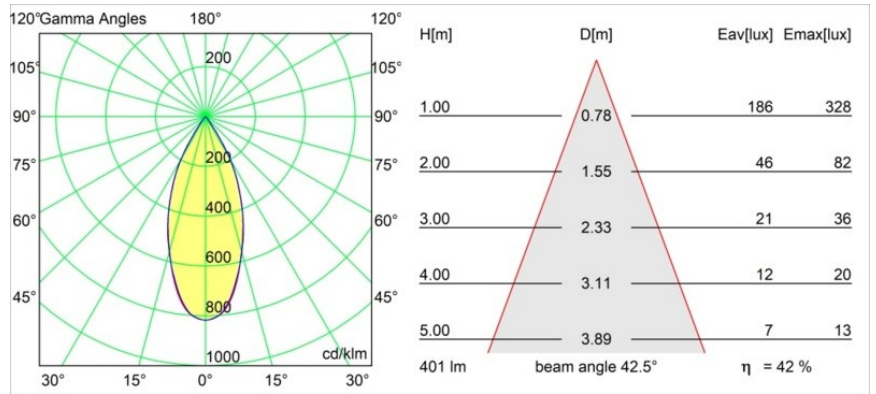

Lichtverteilung und Lichtverteilungskurve