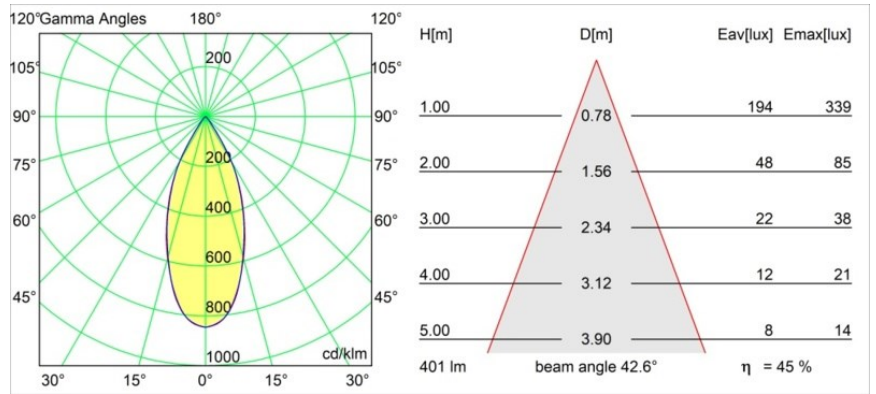

Lichtspreiding & Stralingsdiagram