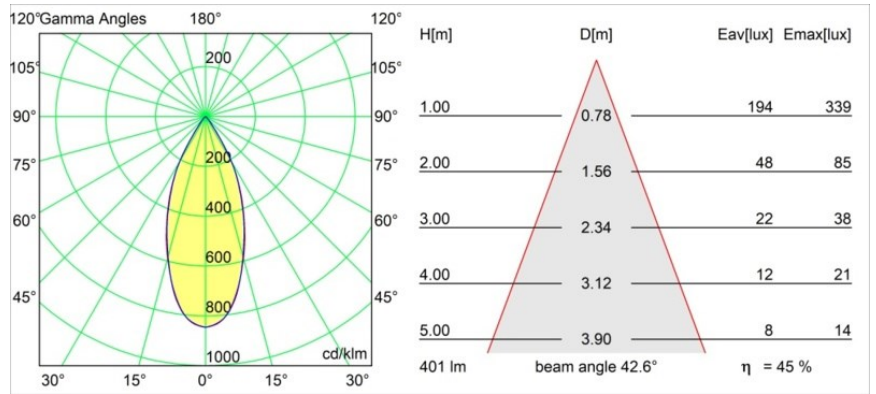

Light distribution & beam diagram