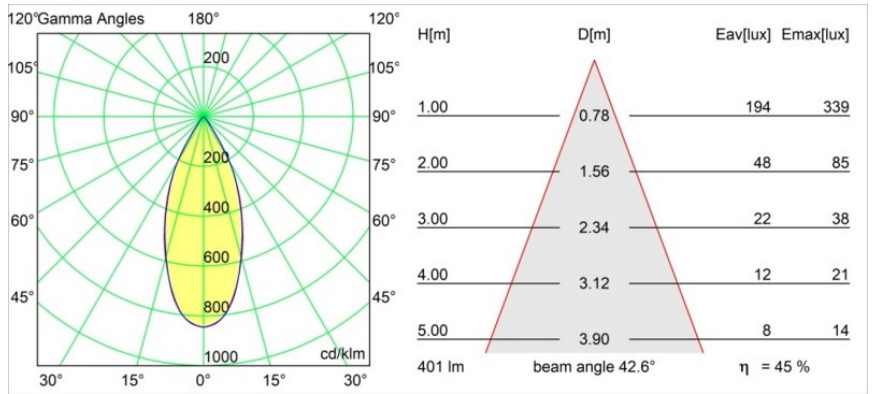

Distribution de Lumière & Schéma de Faisceau