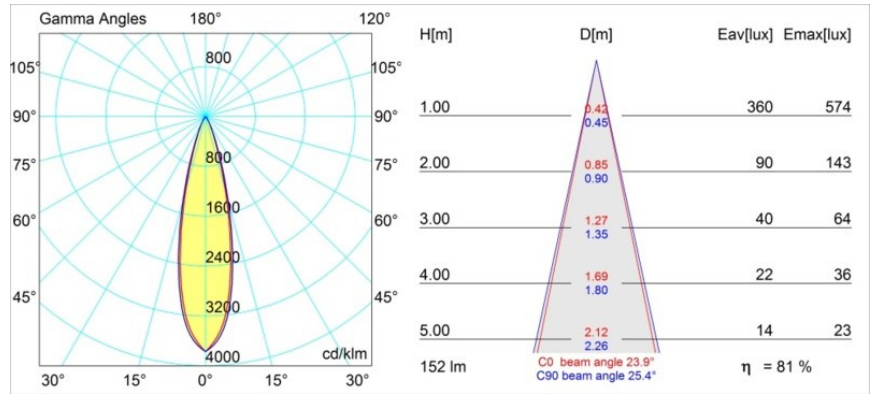

Lichtspreading & Stralingsdiagram