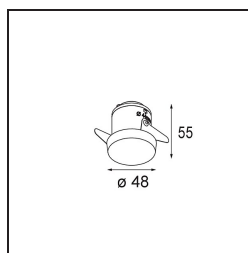

Specificaties

Materiaal	12881246
Type Lichtbron	LED
LED type	NICHIA
LED technologie	Led hoog vermogen
CRI	Min. 90
Kleurtemperatuur	4000K
Levensduur	L80B20 bij 50.000 Uur
Lamp inbegrepen	Ja
Aantal Lichtbronnen	1
Binning (SDCM)	3
Lichtrichting	Omlaag
Optisch	Collimator
Gemeten gradenbundel (°)	23,9
Ingangsspanning	Aandrijving Gelijkstroom Vereist
Elektriciteitsklasse	III
IP-klasse	55
Gloeidraadtest (°C)	960
Binnen/Buiten	Binnen
Toepassing	Plafond, Wand
Montage	Inbouw
Inbouwopening (mm)	ø44
Montagediepte (mm)	60,0
Verstelbaarheid	Not Applicable
Afstand tot Verlicht Voorwerp (m)	0,1
Primaire Kleur & Primaire Afwerking	Goud, Mat
Brutogewicht (g)	128,0
Stroom driver (mA)	350 500
Min. forward voltage (Vf)	2,5 2,5
Max. forward voltage (Vf)	3,0 3,0
Connected load (W)	1,0 1,5
Lumenoutput per lampunit (lm)	88 124
Efficiëntie (lm/W)	88 83
UGR	2 3