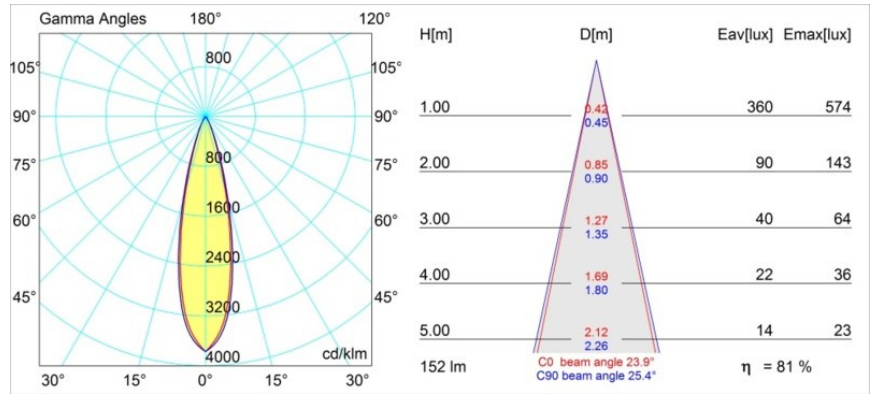

Lichtspreiding & Stralingsdiagram