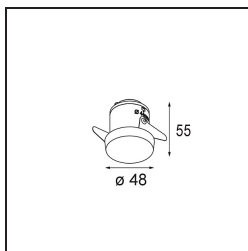

### Specifications

Materiale	12881246
Tipo di Sorgente	LED
Tipologia LED	NICHIA
Tecnologie LED	LED alta potenza
CRI	Min. 90
Temperatura di colore della luce	4000K
Vita utile	L80B20 @50.000 ore
Lampadina inclusa	Sì
Numero di fonte luminosa	1
Binning (SDCM)	3
Direzione della luce	Diretta
Ottiche	Collimatore
Fascio misurato (°)	23,9
Volt in ingresso	Necessario driver a corrente costante
Classificazione elettrica	III
Grado IP	55
Test filo a caldo (°C)	960
Interno/Esterno	Interno
Applicazione	Soffitto, Parete
Montaggio	Incassato
Foro d'incasso (mm)	ø44
Profondità di montaggio (mm)	60,0
Orientabilità	Not Applicable
Distanza dall'oggetto illuminato (m)	0,1
Colore primario & Finitura primaria	Oro, Opaca
Peso lordo (g)	128,0
Corrente di azionamento (mA)	350      500
Min. forward voltage (Vf)	2,5      2,5
Max. forward voltage (Vf)	3,0      3,0
Connected load (W)	1,0      1,5
Flusso luminoso per lampade (lm)	88      124
Efficienza (lm/W)	88      83
Livello abbagliamento	2      3