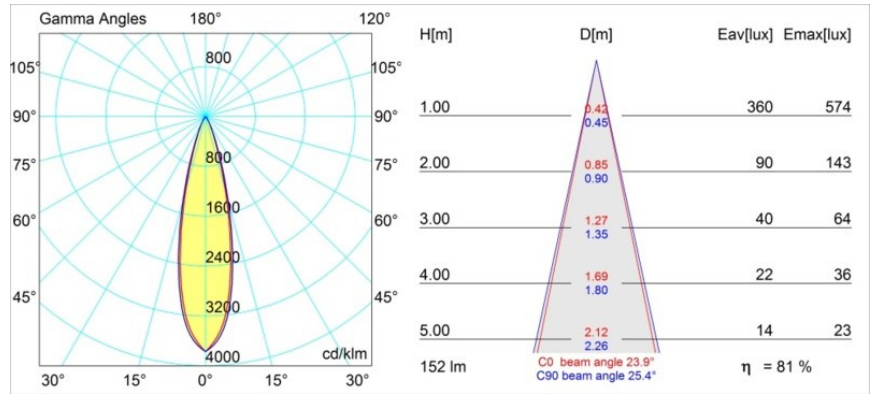

Light distribution & beam diagram