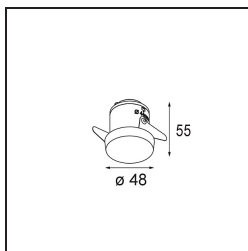

Specifications

Materiale	12881246
Tipo di Sorgente	LED
Tipologia LED	NICHIA
Tecnologie LED	LED alta potenza
CRI	Min. 90
Temperatura di colore della luce	4000K
Vita utile	L80B20 @50.000 ore
Lampadina inclusa	Sì
Numero di fonte luminosa	1
Binning (SDCM)	3
Direzione della luce	Diretta
Ottiche	Collimatore
Fascio misurato (°)	23,9
Volt in ingresso	Necessario driver a corrente costante
Classificazione elettrica	III
Grado IP	55
Test filo a caldo (°C)	960
Interno/Esterno	Interno
Applicazione	Soffitto, Parete
Montaggio	Incassato
Foro d'incasso (mm)	ø44
Profondità di montaggio (mm)	60,0
Orientabilità	Not Applicable
Distanza dall'oggetto illuminato (m)	0,1
Colore primario & Finitura primaria	Oro, Opaca
Peso lordo (g)	128,0
Corrente di azionamento (mA)	350 500
Min. forward voltage (Vf)	2,5 2,5
Max. forward voltage (Vf)	3,0 3,0
Connected load (W)	1,0 1,5
Flusso luminoso per lampade (lm)	88 124
Efficienza (lm/W)	88 83
Livello abbagliamento	2 3