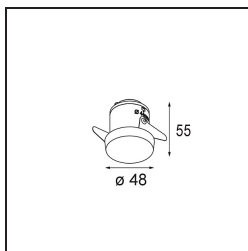

#### Caractéristiques

Matériaux	12881246
Type de Source Lumineuse	LED
Type de LED	NICHIA
Technologie LED	LED de haute puissance
CRI	Min. 90
Température de Couleur	4000K
Durée de Vie	L80B20 à 50 000 heures
Ampoule incluse	Oui
Nombre de Sources Lumineuses	1
Groupement (SDCM)	3
Direction de la Lumière	Bas
Optique	Collimateur
Faisceau mesuré (°)	23,9
Tension d'Entrée	Driver à Courant Constant Requis
Classe Électrique	III
Indice de protection IP	55
Essai au fil incandescent (°C)	960
Intérieur/extérieur	Intérieur
Application	Plafond, Mur
Montage	Encastré
Taille de découpe (mm)	ø44
Profondeur de montage (mm)	60,0
Ajustabilité	Not Applicable
Distance avec l'Objet Éclairé (m)	0,1
Couleur Principale & Finition Principale	Or, Mat
Poids brut (g)	128,0
Courant du driver (mA)	350      500
Min. forward voltage (Vf)	2,5      2,5
Max. forward voltage (Vf)	3,0      3,0
Connected load (W)	1,0      1,5
Flux lumineux par lampe (lm)	88      124
Efficacité (lm/W)	88      83
UGR	2      3