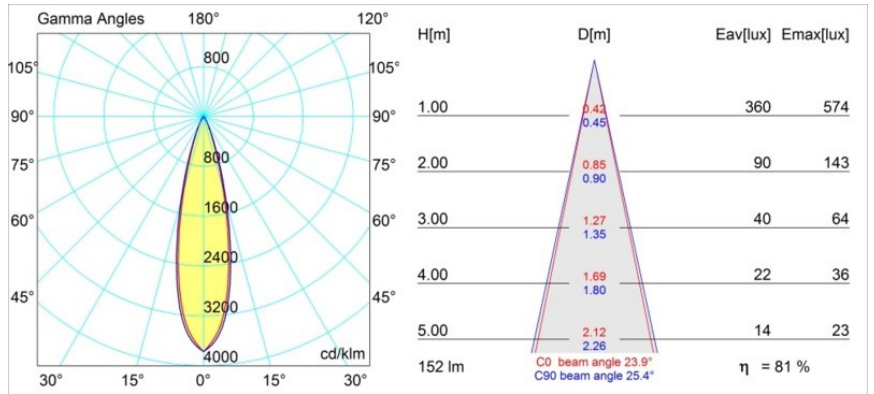

Distribution de Lumière & Schéma de Faisceau