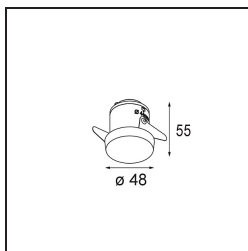

Specifications

Material	12881246
Tipo de fuente de luz	LED
Tipo de LED	NICHIA
Tecnología LED	LED de alta potencia
CRI	Min. 90
Temperatura del color	4000K
Vida Útil	L80B20 @50.000 horas
Lámpara Incluida	Sí
Número de fuentes de luz	1
Binning (SDCM)	3
Dirección de la luz	Directo
Óptica	Colimador
Ángulo de Apertura medido (°)	23,9
Voltaje de entrada	Driver de corriente constante requerido
Clasificación eléctrica	III
Clasificación del IP	55
Clasificación de hilo incandescente (°C)	960
Interio/Exterior	Interior
Aplicación	Techo, Pared
Montaje	Empotrado
Tamaño de corte (mm)	ø44
Profundidad de montaje (mm)	60,0
Ajustabilidad	Not Applicable
Distancia al objeto iluminado (m)	0,1
Color principal & Acabado principal	Oro, Mate
Peso bruto (g)	128,0
Corriente de accionamiento (mA)	350 500
Min. forward voltage (Vf)	2,5 2,5
Max. forward voltage (Vf)	3,0 3,0
Connected load (W)	1,0 1,5
Flujo luminoso por lámpara (lm)	88 124
Eficacia (lm/W)	88 83