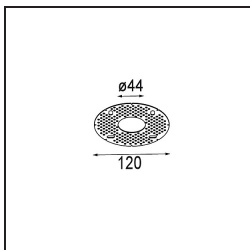

Accesorios Instalación

- **12293730** Plaster Kit 44 1x