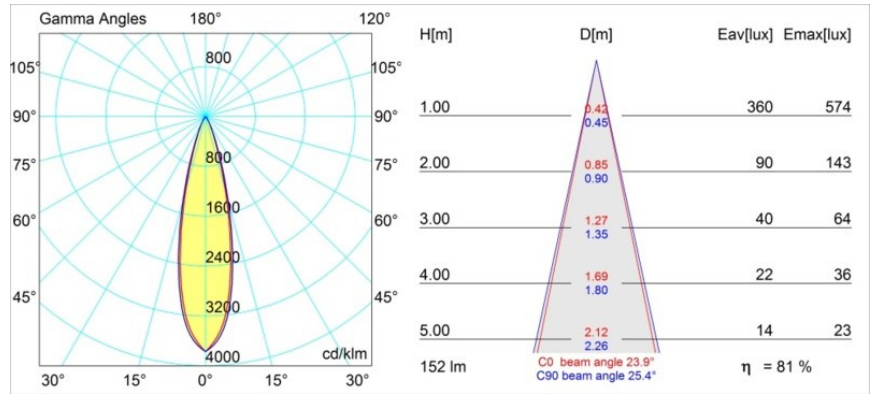

Lichtverteilung und Lichtverteilungskurve