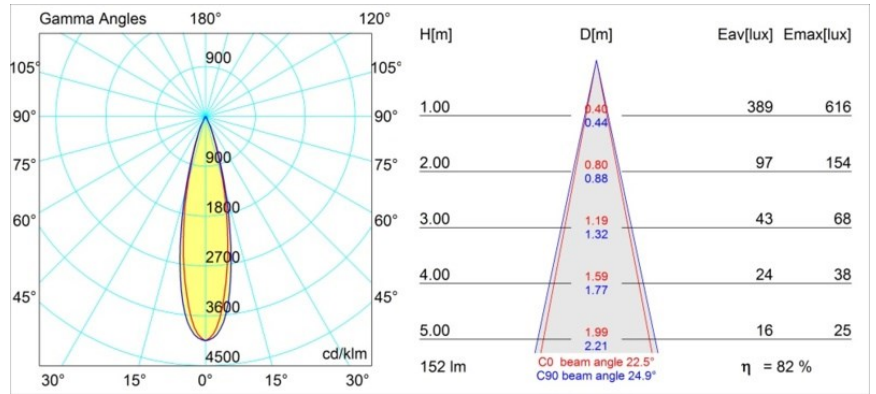

#### Specificaties

Materiaal	12881232
Type Lichtbron	LED
LED type	NICHIA
LED technologie	Led hoog vermogen
CRI	Min. 90
Kleurtemperatuur	4000K
Levensduur	L80B20 bij 50.000 Uur
Lamp inbegrepen	Ja
Aantal Lichtbronnen	1
Binning (SDCM)	3
Lichtrichting	Omlaag
Optisch	Collimator
Gemeten gradenbundel (°)	22,5
Ingangsspanning	Aandrijving Gelijkstroom Vereist
Elektriciteitsklasse	III
IP-klasse	55
Gloeidraadtest (°C)	960
Binnen/Buiten	Binnen
Toepassing	Plafond, Wand
Montage	Inbouw
Inbouwopening (mm)	Ø44
Montagediepte (mm)	60,0
Verstelbaarheid	Not Applicable
Afstand tot Verlicht Voorwerp (m)	0,1
Primaire Kleur & Primaire Afwerking	Zwart, Structuur
Brutogewicht (g)	128,0
Stroom driver (mA)	350      500
Min. forward voltage (Vf)	2,5      2,5
Max. forward voltage (Vf)	3,0      3,0
Connected load (W)	1,0      1,5
Lumenoutput per lampunit (lm)	89      126
Efficiëntie (lm/W)	89      84
UGR	6      7

**TM30 & CRI Diagrammen**

**Lichtspreading & Stralingsdiagram**

Diagrammen