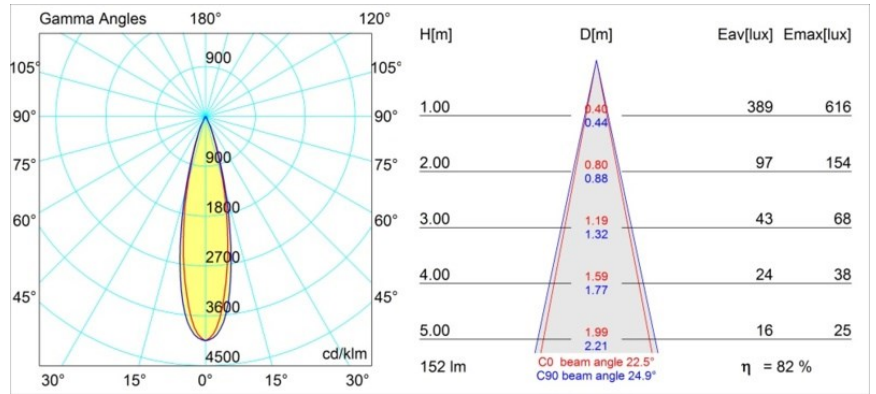

Lichtspreiding & Stralingsdiagram