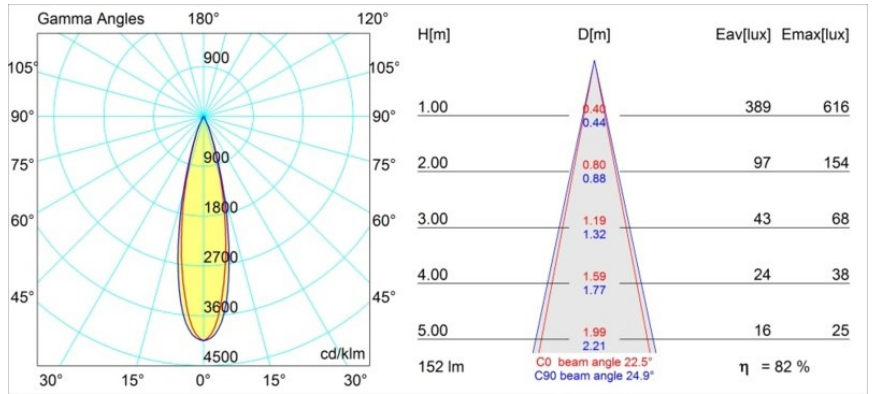

Light distribution & beam diagram