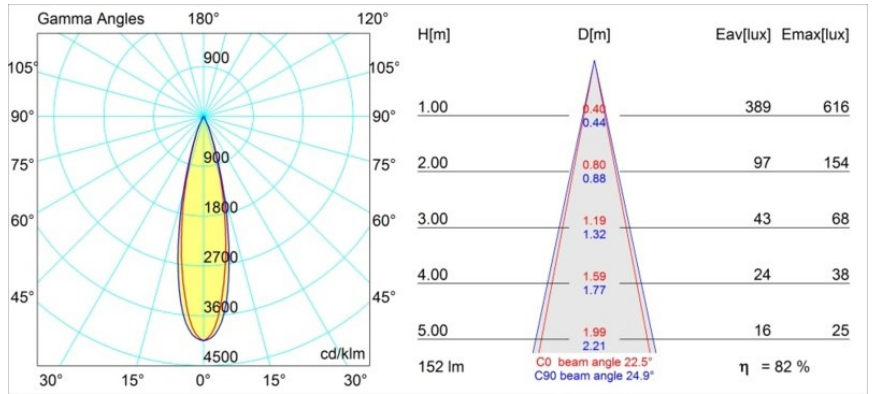

Distribution de Lumière & Schéma de Faisceau