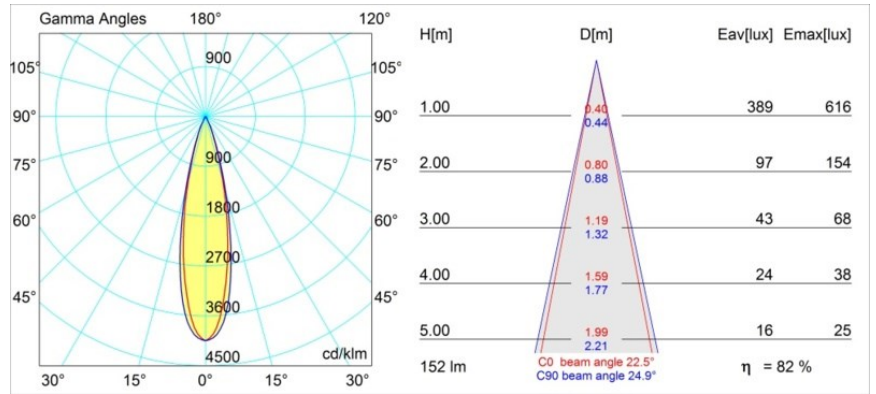

Light distribution & beam diagram