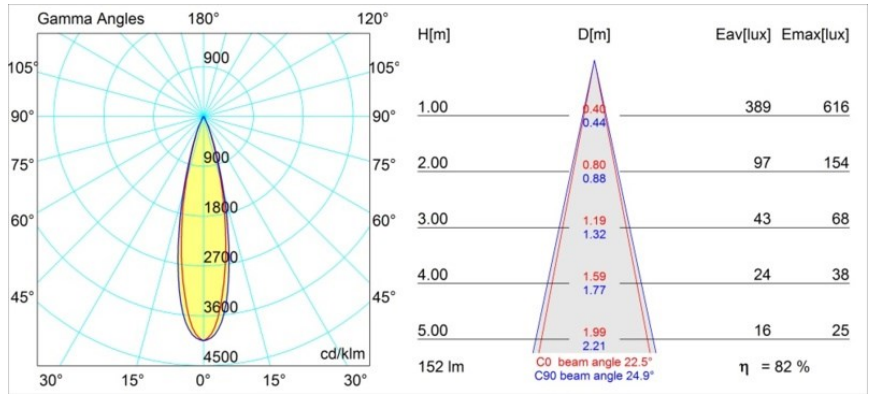

---

Índice de deslumbramiento	6	7
------------------------------	---	---

---

**TM30 & CRI diagram**

**Light distribution & beam diagram**

Diagrams

**Accesorios Decorativo**

- 13350009** Mask Smart 48 1x White Structure
- 13350032** Mask Smart 48 1x Black Structure
- 13350046** Mask Smart 48 1x Gold Matt