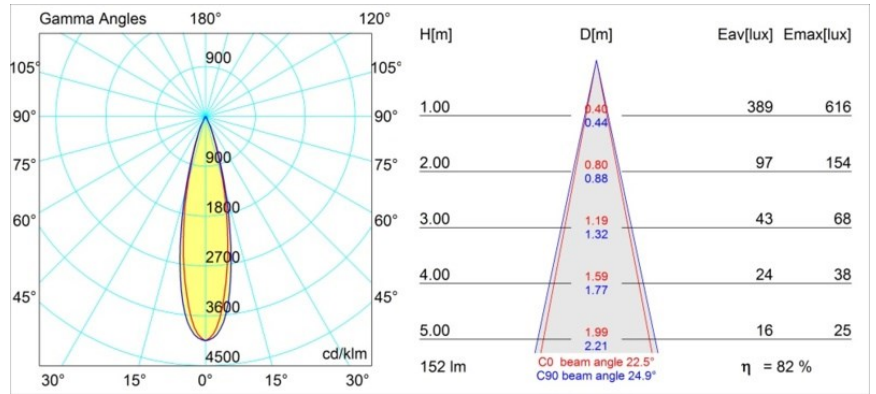

Lichtverteilung und Lichtverteilungskurve