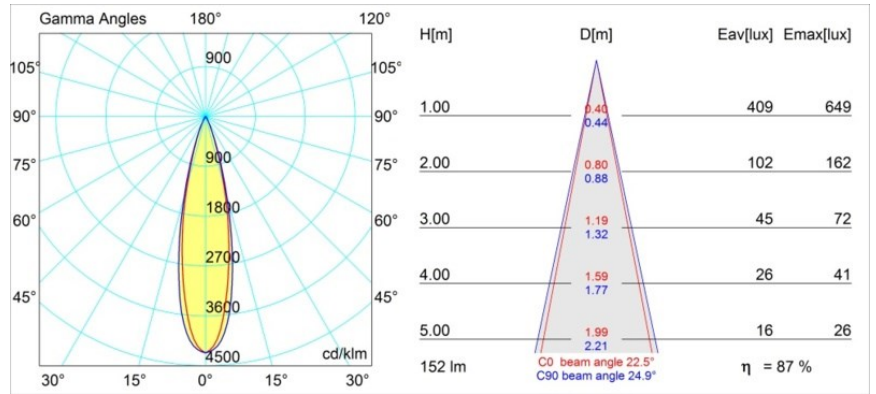

Lichtspreiding & Stralingsdiagram