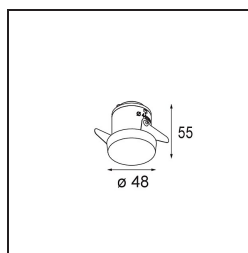

Datum
Klant
Project
Soort

Smart Kup Recessed 48 1x IP55 LED 4000K Medium DE White Structure

Specificaties

Materiaal	12881209
Type Lichtbron	LED
LED type	NICHIA
LED technologie	Led hoog vermogen
CRI	Min. 90
Kleurtemperatuur	4000K
Levensduur	L80B20 bij 50.000 Uur
Lamp inbegrepen	Ja
Aantal Lichtbronnen	1
Binning (SDCM)	3
Lichtrichting	Omlaag
Optisch	Collimator
Gemeten gradenbundel (°)	22,5
Ingangsspanning	Aandrijving Gelijkstroom Vereist
Elektriciteitsklasse	III
IP-klasse	55
Gloeidraadtest (°C)	960
Binnen/Buiten	Binnen
Toepassing	Plafond, Wand
Montage	Inbouw
Inbouwopening (mm)	ø44
Montagediepte (mm)	60,0
Verstelbaarheid	Not Applicable
Afstand tot Verlicht Voorwerp (m)	0,1
Primaire Kleur & Primaire Afwerking	Wit, Structuur
Brutogewicht (g)	128,0
Stroom driver (mA)	350 500
Min. forward voltage (Vf)	2,5 2,5
Max. forward voltage (Vf)	3,0 3,0
Connected load (W)	1,0 1,5
Lumenoutput per lampunit (lm)	94 132
Efficiëntie (lm/W)	94 88
UGR	6 7