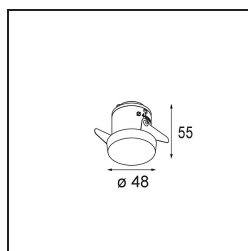

Date
Client
Projet
Type

Smart Kup Recessed 48 1x IP55 LED 4000K Medium DE White Structure

Caractéristiques

Les 3 designs originaux, Smart Kup, Lotis et Cake, parviennent toujours à ravir les cœurs des designers d'intérieur. Et cela vaut pour la famille Smart entière. L'accessibilité et l'extrême polyvalence de Smart conviendront à n'en pas douter à toute création. Mélangez et associez l'éclairage d'ambiance, vers le haut et vers le bas, fixe ou réglable, une mosaïque de formes, de tailles, de couleurs et d'options de montage, et créez une installation fantaisiste.

Matériaux	12881209
Type de Source Lumineuse	LED
Type de LED	NICHIA
Technologie LED	LED de haute puissance
CRI	Min. 90
Température de Couleur	4000K
Durée de Vie	L80B20 à 50 000 heures
Ampoule incluse	Oui
Nombre de Sources Lumineuses	1
Groupement (SDCM)	3
Direction de la Lumière	Bas
Optique	Collimateur
Faisceau mesuré (°)	22,5
Tension d'Entrée	Driver à Courant Constant Requis
Classe Électrique	III
Indice de protection IP	55
Essai au fil incandescent (°C)	960
Intérieur/extérieur	Intérieur
Application	Plafond, Mur
Montage	Encastré
Taille de découpe (mm)	44
Profondeur de montage (mm)	60,0
Ajustabilité	Not Applicable
Distance avec l'Objet Éclairé (m)	0,1
Couleur Principale & Finition Principale	Blanc, Structure
Poids brut (g)	128,0
Courant du driver (mA)	350 500
Min. forward voltage (Vf)	2,5 2,5
Max. forward voltage (Vf)	3,0 3,0
Connected load (W)	1,0 1,5
Flux lumineux par lampe (lm)	94 132
Efficacité (lm/W)	94 88
UGR	6 7