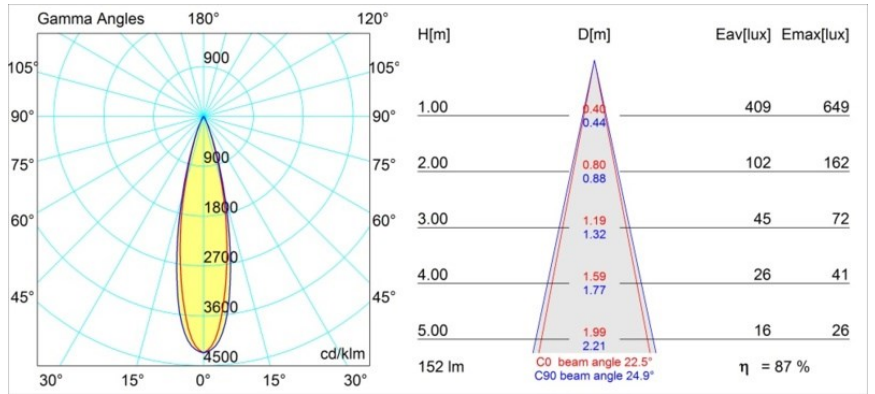

Distribution de Lumière & Schéma de Faisceau