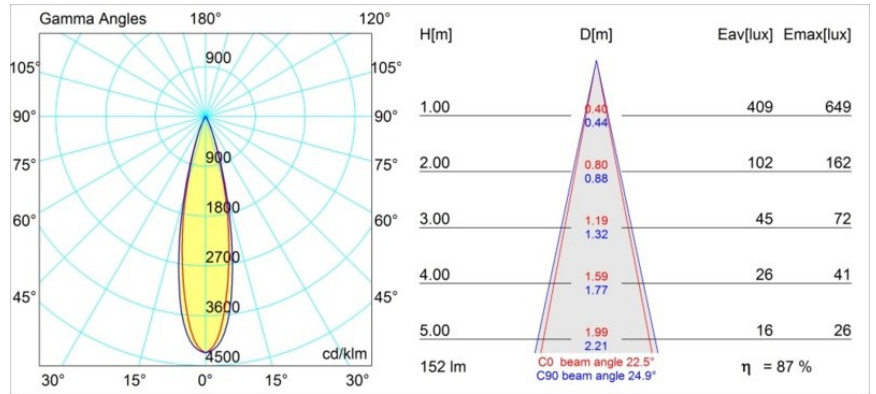

Light distribution & beam diagram