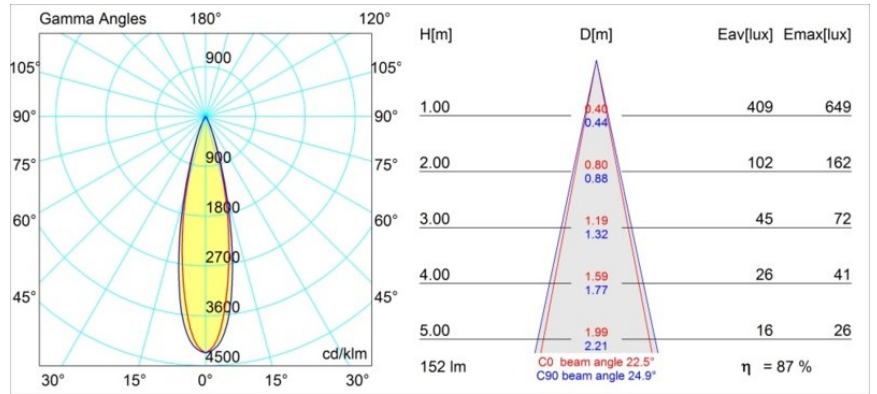

Lichtverteilung und Lichtverteilungskurve