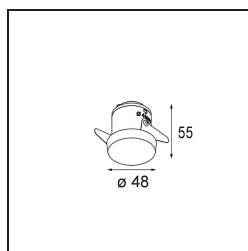

Datum
Klant
Project
Soort

Smart Kup Recessed 48 1x IP55 LED 2700K Medium DE Gold Matt

De 3 originele ontwerpen, Smart Kup, Lotis en Cake, stelen nog steeds de harten van interieurontwerpers. Dat geldt trouwens voor de hele Smart familie. De toegankelijkheid en extreme veelzijdigheid van Smart passen bij nagenoeg elke opstelling. Combineer accentverlichting, op- en neerwaarts, vast of verstelbaar, een mozaïek van vormen, formaten, kleuren en montageopties, en creëer een speelse opstelling.

Specificaties

Materiaal	12881146
Type Lichtbron	LED
LED type	NICHIA GEN2
LED technologie	Led hoog vermogen
CRI	Min. 90
Kleurtemperatuur	2700K
Levensduur	L80B20 bij 50.000 Uur
Lamp inbegrepen	Ja
Aantal Lichtbronnen	1
Binning (SDCM)	3
Lichtrichting	Omlaag
Optisch	Collimator
Gemeten gradenbundel (°)	23,9
Ingangsspanning	Aandrijving Gelijkstroom Vereist
Elektriciteitsklasse	III
IP-klasse	55
Gloeidraadtest (°C)	960
Binnen/Buiten	Binnen
Toepassing	Plafond, Wand
Montage	Inbouw
Inbouwopening (mm)	ø44
Montagediepte (mm)	60,0
Verstelbaarheid	Not Applicable
Afstand tot Verlicht Voorwerp (m)	0,1
Primaire Kleur & Primaire Afwerking	Goud, Mat
Brutogewicht (g)	128,0
Stroom driver (mA)	350 500
Min. forward voltage (Vf)	2,7 2,7
Max. forward voltage (Vf)	3,3 3,3
Connected load (W)	1,0 1,45
Lumenoutput per lampunit (lm)	76 107
Efficiëntie (lm/W)	76 71
UGR	1 2