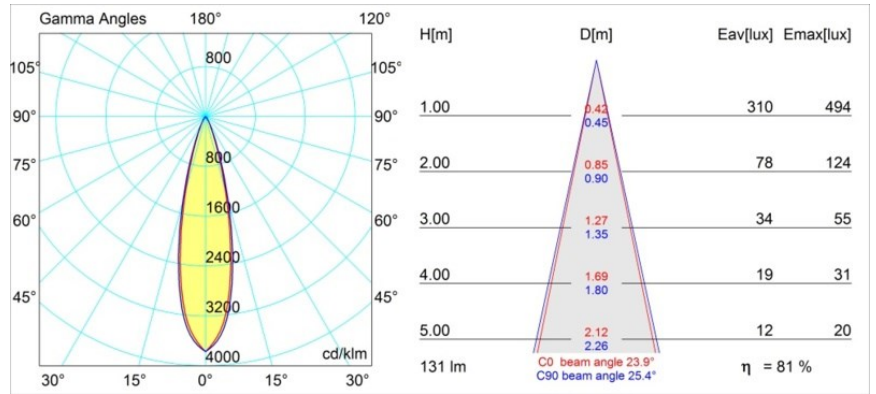

Lichtspreiding & Stralingsdiagram