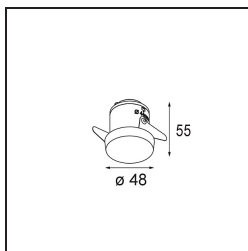

#### Specificaties

Materiaal	12881146
Type Lichtbron	LED
LED type	NICHIA GEN2
LED technologie	Led hoog vermogen
CRI	Min. 90
Kleurtemperatuur	2700K
Levensduur	L80B20 bij 50.000 Uur
Lamp inbegrepen	Ja
Aantal Lichtbronnen	1
Binning (SDCM)	3
Lichtrichting	Omlaag
Optisch	Collimator
Gemeten gradenbundel (°)	23,9
Ingangsspanning	Aandrijving Gelijkstroom Vereist
Elektriciteitsklasse	III
IP-klasse	55
Gloeidraadtest (°C)	960
Binnen/Buiten	Binnen
Toepassing	Plafond, Wand
Montage	Inbouw
Inbouwopening (mm)	ø44
Montagediepte (mm)	60,0
Verstelbaarheid	Not Applicable
Afstand tot Verlicht Voorwerp (m)	0,1
Primaire Kleur & Primaire Afwerking	Goud, Mat
Brutogewicht (g)	128,0
Stroom driver (mA)	350      500
Min. forward voltage (Vf)	2,7      2,7
Max. forward voltage (Vf)	3,3      3,3
Connected load (W)	1,0      1,45
Lumenoutput per lampunit (lm)	76      107
Efficiëntie (lm/W)	76      71
UGR	1      2