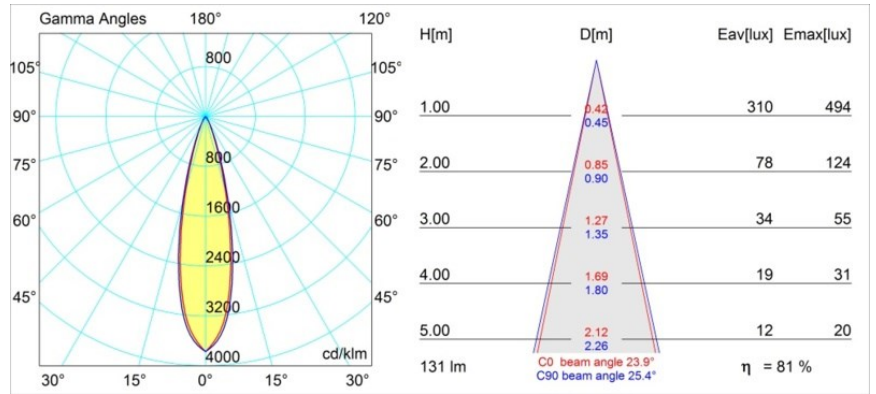

#### Specificaties

Materiaal	12881146
Type Lichtbron	LED
LED type	NICHIA GEN2
LED technologie	Led hoog vermogen
CRI	Min. 90
Kleurtemperatuur	2700K
Levensduur	L80B20 bij 50.000 Uur
Lamp inbegrepen	Ja
Aantal Lichtbronnen	1
Binning (SDCM)	3
Lichtrichting	Omlaag
Optisch	Collimator
Gemeten gradenbundel (°)	23,9
Ingangsspanning	Aandrijving Gelijkstroom Vereist
Elektriciteitsklasse	III
IP-klasse	55
Gloeidraadtest (°C)	960
Binnen/Buiten	Binnen
Toepassing	Plafond, Wand
Montage	Inbouw
Inbouwopening (mm)	ø44
Montagediepte (mm)	60,0
Verstelbaarheid	Not Applicable
Afstand tot Verlicht Voorwerp (m)	0,1
Primaire Kleur & Primaire Afwerking	Goud, Mat
Brutogewicht (g)	128,0
Stroom driver (mA)	350      500
Min. forward voltage (Vf)	2,7      2,7
Max. forward voltage (Vf)	3,3      3,3
Connected load (W)	1,0      1,45
Lumenoutput per lampunit (lm)	76      107
Efficiëntie (lm/W)	76      71
UGR	1      2

**Lichtspreiding & Stralingsdiagram**