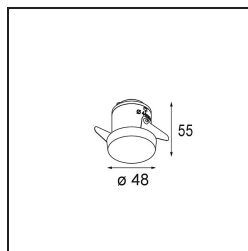

Caractéristiques

Matériaux	12881146
Type de Source Lumineuse	LED
Type de LED	NICHIA GEN2
Technologie LED	LED de haute puissance
CRI	Min. 90
Température de Couleur	2700K
Durée de Vie	L80B20 à 50 000 heures
Ampoule incluse	Oui
Nombre de Sources Lumineuses	1
Groupement (SDCM)	3
Direction de la Lumière	Bas
Optique	Collimateur
Faisceau mesuré (°)	23,9
Tension d'Entrée	Driver à Courant Constant Requis
Classe Électrique	III
Indice de protection IP	55
Essai au fil incandescent (°C)	960
Intérieur/extérieur	Intérieur
Application	Plafond, Mur
Montage	Encastré
Taille de découpe (mm)	ø44
Profondeur de montage (mm)	60,0
Ajustabilité	Not Applicable
Distance avec l'Objet Éclairé (m)	0,1
Couleur Principale & Finition Principale	Or, Mat
Poids brut (g)	128,0
Courant du driver (mA)	350 500
Min. forward voltage (Vf)	2,7 2,7
Max. forward voltage (Vf)	3,3 3,3
Connected load (W)	1,0 1,45
Flux lumineux par lampe (lm)	76 107
Efficacité (lm/W)	76 71
UGR	1 2