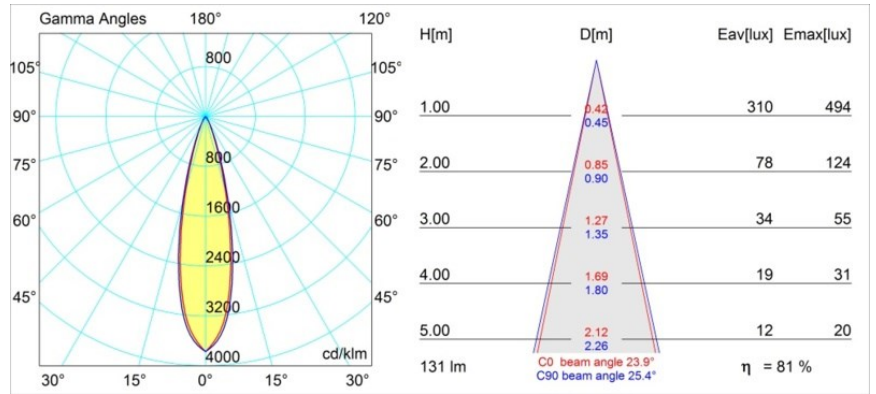

Distribution de Lumière & Schéma de Faisceau