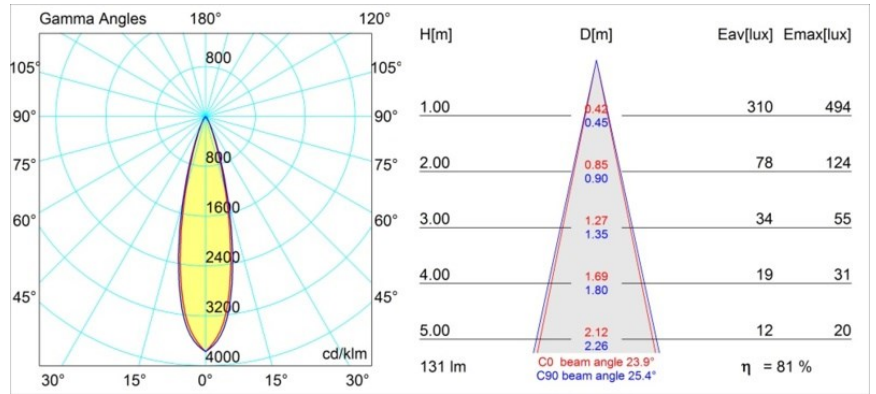

Light distribution & beam diagram