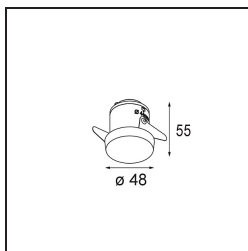

Specifications

Material	12881146
Tipo de fuente de luz	LED
Tipo de LED	NICHIA GEN2
Tecnología LED	LED de alta potencia
CRI	Min. 90
Temperatura del color	2700K
Vida Útil	L80B20 @50.000 horas
Lámpara Incluida	Sí
Número de fuentes de luz	1
Binning (SDCM)	3
Dirección de la luz	Directo
Óptica	Colimador
Ángulo de Apertura medido (°)	23,9
Voltaje de entrada	Driver de corriente constante requerido
Clasificación eléctrica	III
Clasificación del IP	55
Clasificación de hilo incandescente (°C)	960
Interio/Exterior	Interior
Aplicación	Techo, Pared
Montaje	Empotrado
Tamaño de corte (mm)	ø44
Profundidad de montaje (mm)	60,0
Ajustabilidad	Not Applicable
Distancia al objeto iluminado (m)	0,1
Color principal & Acabado principal	Oro, Mate
Peso bruto (g)	128,0
Corriente de accionamiento (mA)	350 500
Min. forward voltage (Vf)	2,7 2,7
Max. forward voltage (Vf)	3,3 3,3
Connected load (W)	1,0 1,45
Flujo luminoso por lámpara (lm)	76 107
Eficacia (lm/W)	76 71