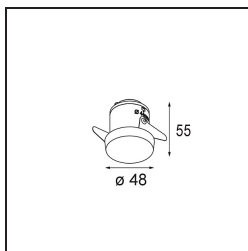

Specifications

| | |
|--|---|
| Material | 12881146 |
| Tipo de fuente de luz | LED |
| Tipo de LED | NICHIA GEN2 |
| Tecnología LED | LED de alta potencia |
| CRI | Min. 90 |
| Temperatura del color | 2700K |
| Vida Útil | L80B20 @50.000 horas |
| Lámpara Incluida | Sí |
| Número de fuentes de luz | 1 |
| Binning (SDCM) | 3 |
| Dirección de la luz | Directo |
| Óptica | Colimador |
| Ángulo de Apertura medido (°) | 23,9 |
| Voltaje de entrada | Driver de corriente constante requerido |
| Clasificación eléctrica | III |
| Clasificación del IP | 55 |
| Clasificación de hilo incandescente (°C) | 960 |
| Interio/Exterior | Interior |
| Aplicación | Techo, Pared |
| Montaje | Empotrado |
| Tamaño de corte (mm) | ø44 |
| Profundidad de montaje (mm) | 60,0 |
| Ajustabilidad | Not Applicable |
| Distancia al objeto iluminado (m) | 0,1 |
| Color principal & Acabado principal | Oro, Mate |
| Peso bruto (g) | 128,0 |
| Corriente de accionamiento (mA) | 350 500 |
| Min. forward voltage (Vf) | 2,7 2,7 |
| Max. forward voltage (Vf) | 3,3 3,3 |
| Connected load (W) | 1,0 1,45 |
| Flujo luminoso por lámpara (lm) | 76 107 |
| Eficacia (lm/W) | 76 71 |