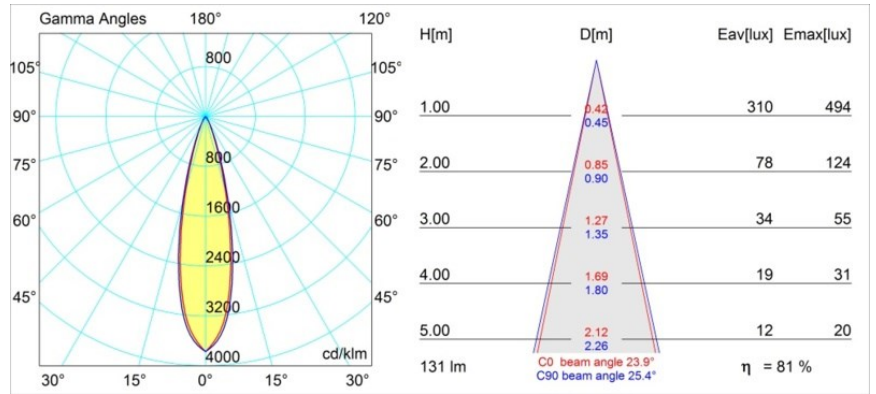

Lichtverteilung und Lichtverteilungskurve