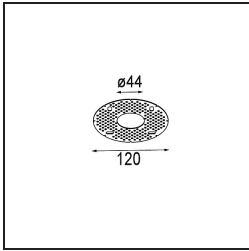

Montagezubehör

- **12293730** Plaster Kit 44 1x