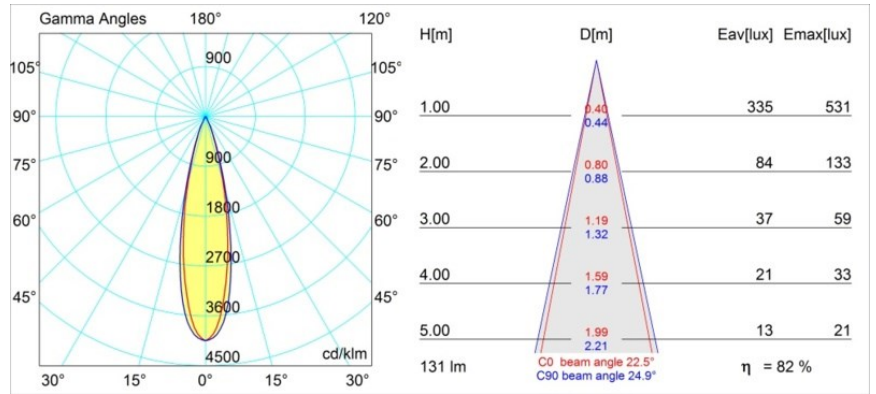

Lichtspreiding & Stralingsdiagram