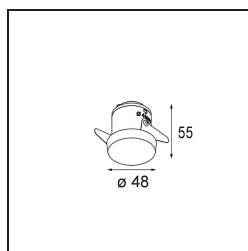

#### Specifications

Materiale	12881132
Tipo di Sorgente	LED
Tipologia LED	NICHIA GEN2
Tecnologie LED	LED alta potenza
CRI	Min. 90
Temperatura di colore della luce	2700K
Vita utile	L80B20 @50.000 ore
Lampadina inclusa	Sì
Numero di fonte luminosa	1
Binning (SDCM)	3
Direzione della luce	Diretta
Ottiche	Collimatore
Fascio misurato (°)	22,5
Volt in ingresso	Necessario driver a corrente costante
Classificazione elettrica	III
Grado IP	55
Test filo a caldo (°C)	960
Interno/Esterno	Interno
Applicazione	Soffitto, Parete
Montaggio	Incassato
Foro d'incasso (mm)	Ø44
Profondità di montaggio (mm)	60,0
Orientabilità	Not Applicable
Distanza dall'oggetto illuminato (m)	0,1
Colore primario & Finitura primaria	Nero, Strutturata
Peso lordo (g)	128,0
Corrente di azionamento (mA)	350      500
Min. forward voltage (Vf)	2,7      2,7
Max. forward voltage (Vf)	3,3      3,3
Connected load (W)	1,0      1,45
Flusso luminoso per lampade (lm)	77      108
Efficienza (lm/W)	77      72
Livello abbagliamento	6      7