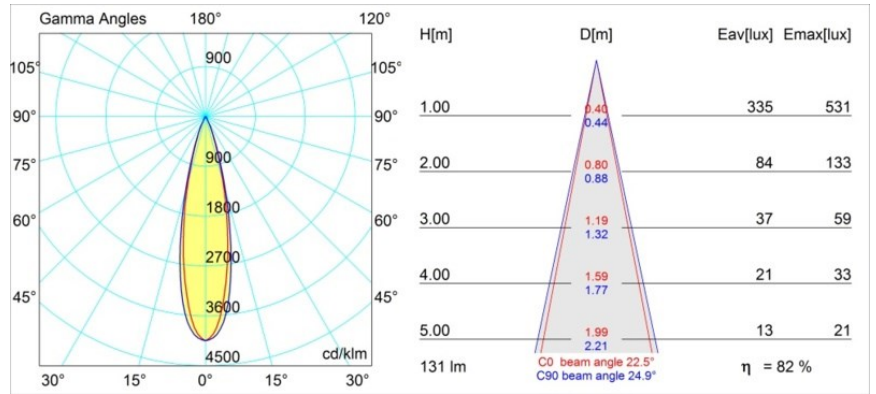

Lichtverteilung und Lichtverteilungskurve

Diagramm