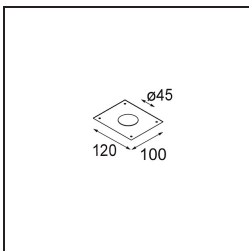

- **12290730** Plaster Kit 100x120-45 1x

Wählen Sie das benötigte Zubehör