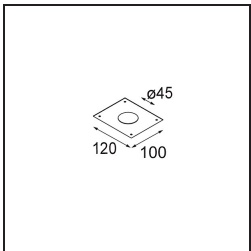

- **12290730** Plaster Kit 100x120-45 1x

■ Kies een vereist accessoire