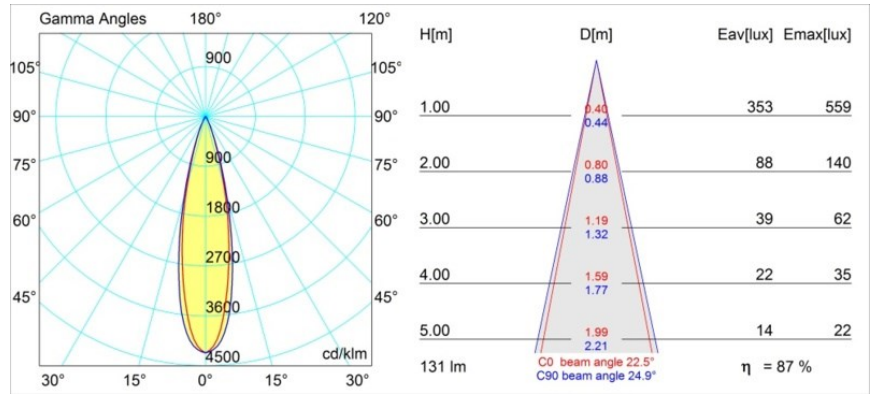

#### Specifications

Materiale	12881109
Tipo di Sorgente	LED
Tipologia LED	NICHIA GEN2
Tecnologie LED	LED alta potenza
CRI	Min. 90
Temperatura di colore della luce	2700K
Vita utile	L80B20 @50.000 ore
Lampadina inclusa	Sì
Numero di fonte luminosa	1
Binning (SDCM)	3
Direzione della luce	Diretta
Ottiche	Collimatore
Fascio misurato (°)	22,5
Volt in ingresso	Necessario driver a corrente costante
Classificazione elettrica	III
Grado IP	55
Test filo a caldo (°C)	960
Interno/Esterno	Interno
Applicazione	Soffitto, Parete
Montaggio	Incassato
Foro d'incasso (mm)	44
Profondità di montaggio (mm)	60,0
Orientabilità	Not Applicable
Distanza dall'oggetto illuminato (m)	0,1
Colore primario & Finitura primaria	Bianco, Strutturata
Peso lordo (g)	128,0
Corrente di azionamento (mA)	350      500
Min. forward voltage (Vf)	2,7      2,7
Max. forward voltage (Vf)	3,3      3,3
Connected load (W)	1,0      1,45
Flusso luminoso per lampade (lm)	81      114
Efficienza (lm/W)	81      76
Livello abbagliamento	6      7

**Light distribution & beam diagram**