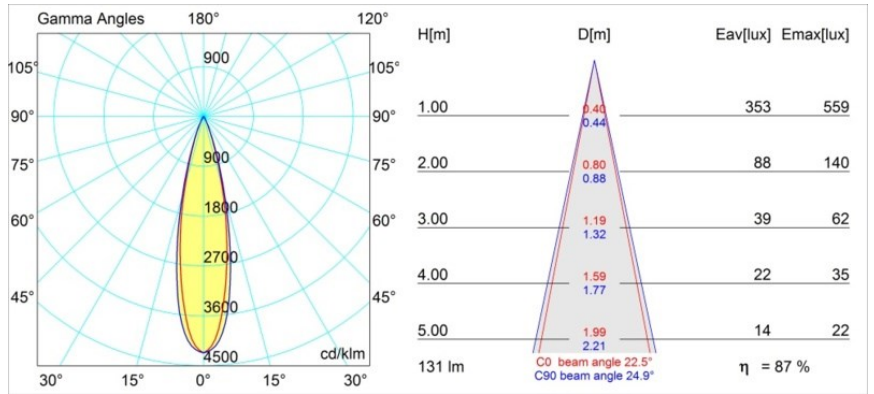

Distribution de Lumière & Schéma de Faisceau