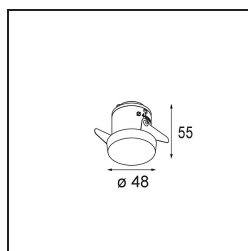

### Smart Kup Recessed 48 1x IP55 LED 2700K Medium DE White Structure

Matériaux	12881109
Type de Source Lumineuse	LED
Type de LED	NICHIA GEN2
Technologie LED	LED de haute puissance
CRI	Min. 90
Température de Couleur	2700K
Durée de Vie	L80B20 à 50 000 heures
Ampoule incluse	Oui
Nombre de Sources Lumineuses	1
Groupement (SDCM)	3
Direction de la Lumière	Bas
Optique	Collimateur
Faisceau mesuré (°)	22,5
Tension d'Entrée	Driver à Courant Constant Requis
Classe Électrique	III
Indice de protection IP	55
Essai au fil incandescent (°C)	960
Intérieur/extérieur	Intérieur
Application	Plafond, Mur
Montage	Encastré
Taille de découpe (mm)	ø44
Profondeur de montage (mm)	60,0
Ajustabilité	Not Applicable
Distance avec l'Objet Éclairé (m)	0,1
Couleur Principale & Finition Principale	Blanc, Structure
Poids brut (g)	128,0
Courant du driver (mA)	350      500
Min. forward voltage (Vf)	2,7      2,7
Max. forward voltage (Vf)	3,3      3,3
Connected load (W)	1,0      1,45
Flux lumineux par lampe (lm)	81      114
Efficacité (lm/W)	81      76
UGR	6      7