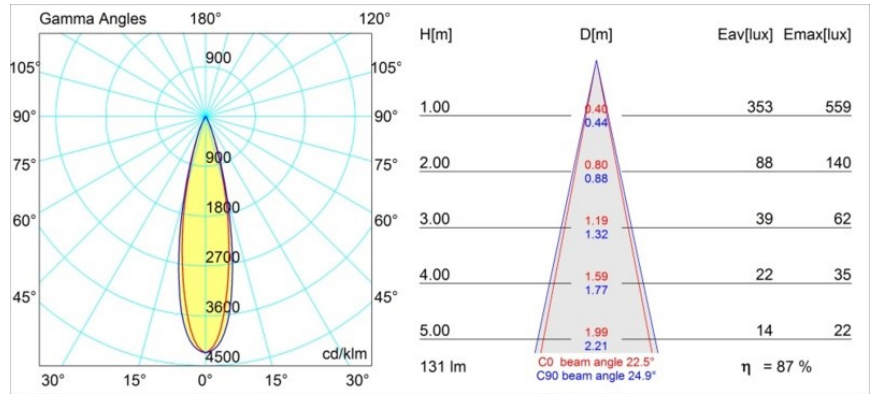

Light distribution & beam diagram