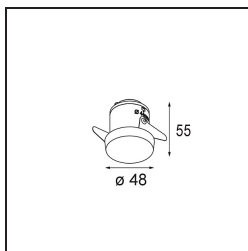

#### Specificaties

Materiaal	12881046
Type Lichtbron	LED
LED type	NICHIA GEN2
LED technologie	Led hoog vermogen
CRI	Min. 90
Kleurtemperatuur	3000K
Levensduur	L80B20 bij 50.000 Uur
Lamp inbegrepen	Ja
Aantal Lichtbronnen	1
Binning (SDCM)	3
Lichtrichting	Omlaag
Optisch	Collimator
Gemeten gradenbundel (°)	23,9
Ingangsspanning	Aandrijving Gelijkstroom Vereist
Elektriciteitsklasse	III
IP-klasse	55
Gloeidraadtest (°C)	960
Binnen/Buiten	Binnen
Toepassing	Plafond, Wand
Montage	Inbouw
Inbouwopening (mm)	ø44
Montagediepte (mm)	60,0
Verstelbaarheid	Not Applicable
Afstand tot Verlicht Voorwerp (m)	0,1
Primaire Kleur & Primaire Afwerking	Goud, Mat
Brutogewicht (g)	128,0
Stroom driver (mA)	350      500
Min. forward voltage (Vf)	2,7      2,7
Max. forward voltage (Vf)	3,3      3,3
Connected load (W)	1,0      1,45
Lumenoutput per lampunit (lm)	80      113
Efficiëntie (lm/W)	80      75
UGR	1      3