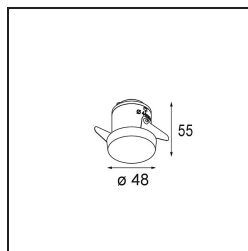

Specificaties

Materiaal	12881046
Type Lichtbron	LED
LED type	NICHIA GEN2
LED technologie	Led hoog vermogen
CRI	Min. 90
Kleurtemperatuur	3000K
Levensduur	L80B20 bij 50.000 Uur
Lamp inbegrepen	Ja
Aantal Lichtbronnen	1
Binning (SDCM)	3
Lichtrichting	Omlaag
Optisch	Collimator
Gemeten gradenbundel (°)	23,9
Ingangsspanning	Aandrijving Gelijkstroom Vereist
Elektriciteitsklasse	III
IP-klasse	55
Gloeidraadtest (°C)	960
Binnen/Buiten	Binnen
Toepassing	Plafond, Wand
Montage	Inbouw
Inbouwopening (mm)	Ø44
Montagediepte (mm)	60,0
Verstelbaarheid	Not Applicable
Afstand tot Verlicht Voorwerp (m)	0,1
Primaire Kleur & Primaire Afwerking	Goud, Mat
Brutogewicht (g)	128,0
Stroom driver (mA)	350 500
Min. forward voltage (Vf)	2,7 2,7
Max. forward voltage (Vf)	3,3 3,3
Connected load (W)	1,0 1,45
Lumenoutput per lampunit (lm)	80 113
Efficiëntie (lm/W)	80 75
UGR	1 3