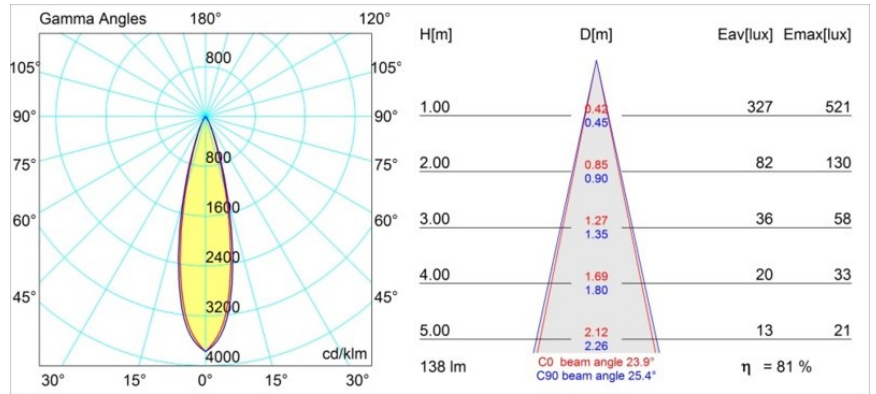

#### Specificaties

Materiaal	12881046
Type Lichtbron	LED
LED type	NICHIA GEN2
LED technologie	Led hoog vermogen
CRI	Min. 90
Kleurtemperatuur	3000K
Levensduur	L80B20 bij 50.000 Uur
Lamp inbegrepen	Ja
Aantal Lichtbronnen	1
Binning (SDCM)	3
Lichtrichting	Omlaag
Optisch	Collimator
Gemeten gradenbundel (°)	23,9
Ingangsspanning	Aandrijving Gelijkstroom Vereist
Elektriciteitsklasse	III
IP-klasse	55
Gloeidraadtest (°C)	960
Binnen/Buiten	Binnen
Toepassing	Plafond, Wand
Montage	Inbouw
Inbouwopening (mm)	ø44
Montagediepte (mm)	60,0
Verstelbaarheid	Not Applicable
Afstand tot Verlicht Voorwerp (m)	0,1
Primaire Kleur & Primaire Afwerking	Goud, Mat
Brutogewicht (g)	128,0
Stroom driver (mA)	350      500
Min. forward voltage (Vf)	2,7      2,7
Max. forward voltage (Vf)	3,3      3,3
Connected load (W)	1,0      1,45
Lumenoutput per lampunit (lm)	80      113
Efficiëntie (lm/W)	80      75
UGR	1      3