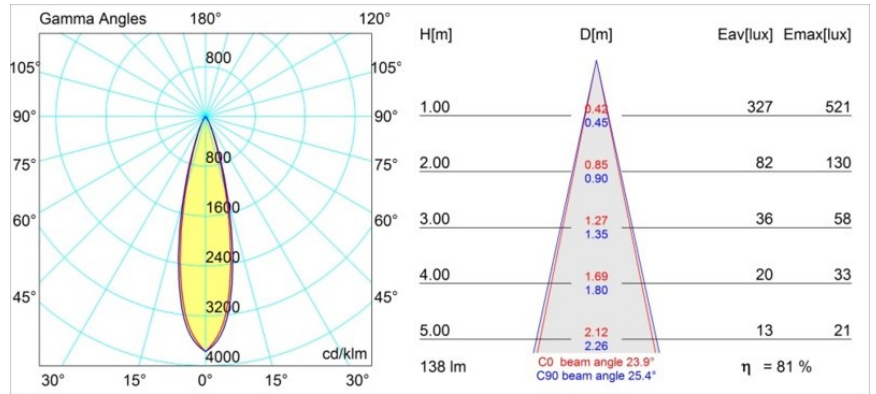

Lichtspreiding & Stralingsdiagram