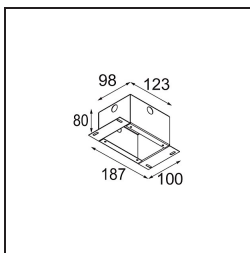

- **10889530** Installation Housing 123x100x80