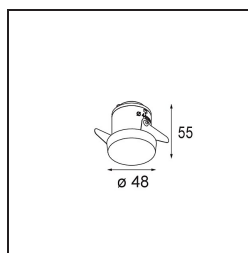

Specifications

Materiale	12881046
Tipo di Sorgente	LED
Tipologia LED	NICHIA GEN2
Tecnologie LED	LED alta potenza
CRI	Min. 90
Temperatura di colore della luce	3000K
Vita utile	L80B20 @50.000 ore
Lampadina inclusa	Sì
Numero di fonte luminosa	1
Binning (SDCM)	3
Direzione della luce	Diretta
Ottiche	Collimatore
Fascio misurato (°)	23,9
Volt in ingresso	Necessario driver a corrente costante
Classificazione elettrica	III
Grado IP	55
Test filo a caldo (°C)	960
Interno/Esterno	Interno
Applicazione	Soffitto, Parete
Montaggio	Incassato
Foro d'incasso (mm)	44
Profondità di montaggio (mm)	60,0
Orientabilità	Not Applicable
Distanza dall'oggetto illuminato (m)	0,1
Colore primario & Finitura primaria	Oro, Opaca
Peso lordo (g)	128,0
Corrente di azionamento (mA)	350 500
Min. forward voltage (Vf)	2,7 2,7
Max. forward voltage (Vf)	3,3 3,3
Connected load (W)	1,0 1,45
Flusso luminoso per lampade (lm)	80 113
Efficienza (lm/W)	80 75
Livello abbagliamento	1 3