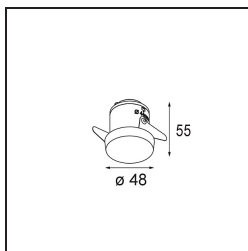

Specifications

Materiale	12881046
Tipo di Sorgente	LED
Tipologia LED	NICHIA GEN2
Tecnologie LED	LED alta potenza
CRI	Min. 90
Temperatura di colore della luce	3000K
Vita utile	L80B20 @50.000 ore
Lampadina inclusa	Sì
Numero di fonte luminosa	1
Binning (SDCM)	3
Direzione della luce	Diretta
Ottiche	Collimatore
Fascio misurato (°)	23,9
Volt in ingresso	Necessario driver a corrente costante
Classificazione elettrica	III
Grado IP	55
Test filo a caldo (°C)	960
Interno/Esterno	Interno
Applicazione	Soffitto, Parete
Montaggio	Incassato
Foro d'incasso (mm)	44
Profondità di montaggio (mm)	60,0
Orientabilità	Not Applicable
Distanza dall'oggetto illuminato (m)	0,1
Colore primario & Finitura primaria	Oro, Opaca
Peso lordo (g)	128,0
Corrente di azionamento (mA)	350 500
Min. forward voltage (Vf)	2,7 2,7
Max. forward voltage (Vf)	3,3 3,3
Connected load (W)	1,0 1,45
Flusso luminoso per lampade (lm)	80 113
Efficienza (lm/W)	80 75
Livello abbagliamento	1 3