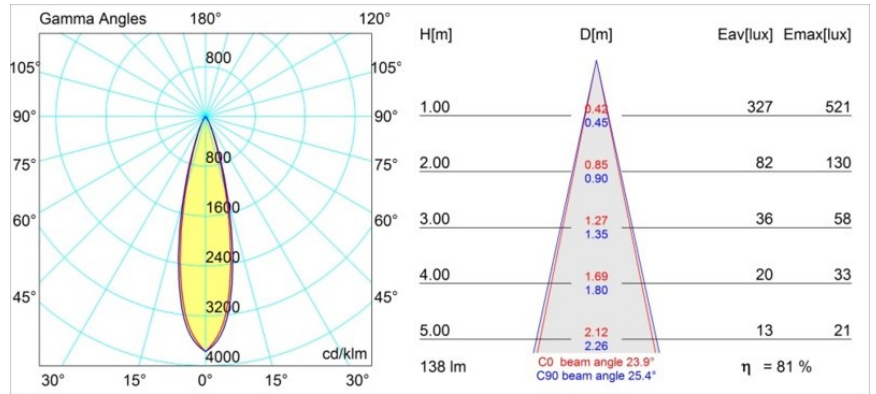

Light distribution & beam diagram