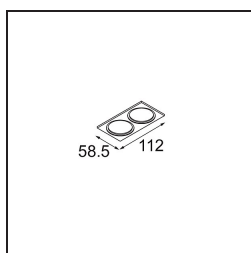

- **13350109** Mask Smart 48 2x White Structure
- **13350132** Mask Smart 48 2x Black Structure
- **13350146** Mask Smart 48 2x Gold Matt