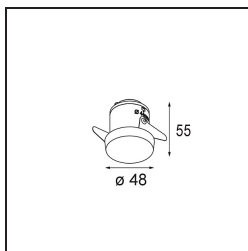

Caractéristiques

Matériaux	12881046
Type de Source Lumineuse	LED
Type de LED	NICHIA GEN2
Technologie LED	LED de haute puissance
CRI	Min. 90
Température de Couleur	3000K
Durée de Vie	L80B20 à 50 000 heures
Ampoule incluse	Oui
Nombre de Sources Lumineuses	1
Groupement (SDCM)	3
Direction de la Lumière	Bas
Optique	Collimateur
Faisceau mesuré (°)	23,9
Tension d'Entrée	Driver à Courant Constant Requis
Classe Électrique	III
Indice de protection IP	55
Essai au fil incandescent (°C)	960
Intérieur/extérieur	Intérieur
Application	Plafond, Mur
Montage	Encastré
Taille de découpe (mm)	44
Profondeur de montage (mm)	60,0
Ajustabilité	Not Applicable
Distance avec l'Objet Éclairé (m)	0,1
Couleur Principale & Finition Principale	Or, Mat
Poids brut (g)	128,0
Courant du driver (mA)	350 500
Min. forward voltage (Vf)	2,7 2,7
Max. forward voltage (Vf)	3,3 3,3
Connected load (W)	1,0 1,45
Flux lumineux par lampe (lm)	80 113
Efficacité (lm/W)	80 75
UGR	1 3