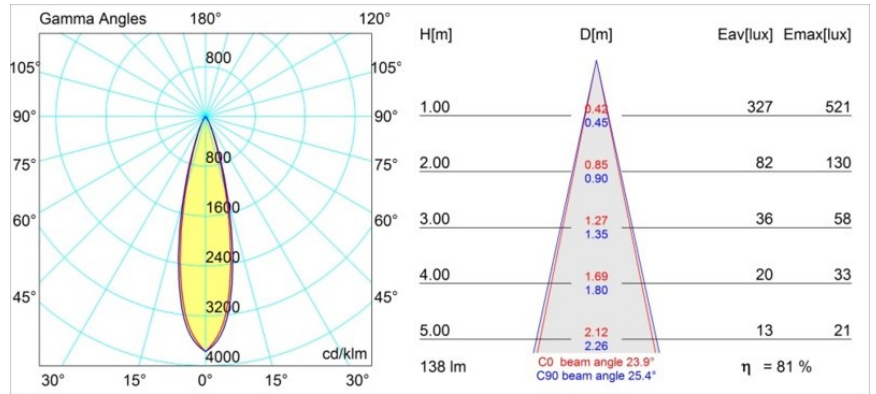

Distribution de Lumière & Schéma de Faisceau