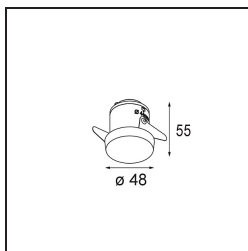

Specifications

Material	12881046
Tipo de fuente de luz	LED
Tipo de LED	NICHIA GEN2
Tecnología LED	LED de alta potencia
CRI	Min. 90
Temperatura del color	3000K
Vida Útil	L80B20 @50.000 horas
Lámpara Incluida	Sí
Número de fuentes de luz	1
Binning (SDCM)	3
Dirección de la luz	Directo
Óptica	Colimador
Ángulo de Apertura medido (°)	23,9
Voltaje de entrada	Driver de corriente constante requerido
Clasificación eléctrica	III
Clasificación del IP	55
Clasificación de hilo incandescente (°C)	960
Interio/Exterior	Interior
Aplicación	Techo, Pared
Montaje	Empotrado
Tamaño de corte (mm)	ø44
Profundidad de montaje (mm)	60,0
Ajustabilidad	Not Applicable
Distancia al objeto iluminado (m)	0,1
Color principal & Acabado principal	Oro, Mate
Peso bruto (g)	128,0
Corriente de accionamiento (mA)	350 500
Min. forward voltage (Vf)	2,7 2,7
Max. forward voltage (Vf)	3,3 3,3
Connected load (W)	1,0 1,45
Flujo luminoso por lámpara (lm)	80 113
Eficacia (lm/W)	80 75