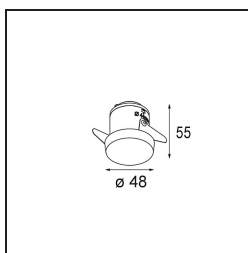

Datum
Kunde
Projekt
Art

Smart Kup Recessed 48 1x IP55 LED 3000K Medium DE Gold Matt

Spezifikationen

Material	12881046
Typ der Lichtquelle	LED
LED Typ	NICHIA GEN2
LED-Technologie	Hochleistungs-LED
CRI	Min. 90
Farbtemperatur	3000K
Lebensdauer	L80 B20 bei 50.000 Stunden
Leuchtmittel enthalten	Ja
Anzahl Lichtquellen	1
Binning (SDCM)	3
Lichtrichtung	Abwärts
Optik	Kollimator
Gemessene Abstrahlwinkel (°)	23,9
Eingangsspannung	Konstantstrom-Treiber erforderlich
Schutzklasse	III
Schutzart	55
Glühdrahtprüfung (°C)	960
Innen/Außen	Innen
Anwendung	Decke, Wand
Montage	Einbau
Ausschnittgröße (mm)	ø44
Einbautiefe (mm)	60,0
Verstellbarkeit	Not Applicable
Abstand zum beleuchteten Objekt (m)	0,1
Primärfarbe & Primäres Finish	Gold, Matt
Bruttogewicht (g)	128,0
Antriebsstrom (mA)	350 500
Min. forward voltage (Vf)	2,7 2,7
Max. forward voltage (Vf)	3,3 3,3
Connected load (W)	1,0 1,45
Lichtstrom pro Lampe (lm)	80 113
Effizienz (lm/W)	80 75
UGR	1 3