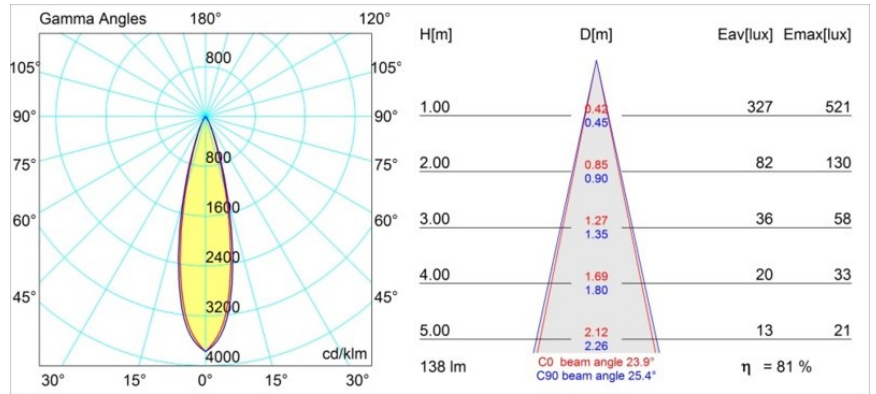

Lichtverteilung und Lichtverteilungskurve