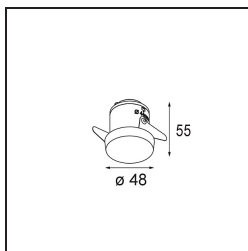

Spezifikationen

Material	12881046
Typ der Lichtquelle	LED
LED Typ	NICHIA GEN2
LED-Technologie	Hochleistungs-LED
CRI	Min. 90
Farbtemperatur	3000K
Lebensdauer	L80 B20 bei 50.000 Stunden
Leuchtmittel enthalten	Ja
Anzahl Lichtquellen	1
Binning (SDCM)	3
Lichtrichtung	Abwärts
Optik	Kollimator
Gemessene Abstrahlwinkel (°)	23,9
Eingangsspannung	Konstantstrom-Treiber erforderlich
Schutzklasse	III
Schutzart	55
Glühdrahtprüfung (°C)	960
Innen/Außen	Innen
Anwendung	Decke, Wand
Montage	Einbau
Ausschnittgröße (mm)	Ø44
Einbautiefe (mm)	60,0
Verstellbarkeit	Not Applicable
Abstand zum beleuchteten Objekt (m)	0,1
Primärfarbe & Primäres Finish	Gold, Matt
Bruttogewicht (g)	128,0
Antriebsstrom (mA)	350 500
Min. forward voltage (Vf)	2.7 2.7
Max. forward voltage (Vf)	3.3 3.3
Connected load (W)	1.0 1.45
Lichtstrom pro Lampe (lm)	80 113
Effizienz (lm/W)	80 75
UGR	1 3