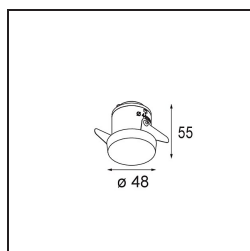

| |
|----------|
| Date |
| Customer |
| Project |
| Type |

Smart Kup Recessed 48 1x IP55 LED 3000K Medium DE Black Structure

Specifications

| | |
|--------------------------------------|---------------------------------------|
| Materiale | 12881032 |
| Tipo di Sorgente | LED |
| Tipologia LED | NICHIA GEN2 |
| Tecnologie LED | LED alta potenza |
| CRI | Min. 90 |
| Temperatura di colore della luce | 3000K |
| Vita utile | L80B20 @50.000 ore |
| Lampadina inclusa | Sì |
| Numero di fonte luminosa | 1 |
| Binning (SDCM) | 3 |
| Direzione della luce | Diretta |
| Ottiche | Collimatore |
| Fascio misurato (°) | 22,5 |
| Volt in ingresso | Necessario driver a corrente costante |
| Classificazione elettrica | III |
| Grado IP | 55 |
| Test filo a caldo (°C) | 960 |
| Interno/Esterno | Interno |
| Applicazione | Soffitto, Parete |
| Montaggio | Incassato |
| Foro d'incasso (mm) | Ø44 |
| Profondità di montaggio (mm) | 60,0 |
| Orientabilità | Not Applicable |
| Distanza dall'oggetto illuminato (m) | 0,1 |
| Colore primario & Finitura primaria | Nero, Strutturata |
| Peso lordo (g) | 128,0 |
| Corrente di azionamento (mA) | 350 500 |
| Min. forward voltage (Vf) | 2,7 2,7 |
| Max. forward voltage (Vf) | 3,3 3,3 |
| Connected load (W) | 1,0 1,45 |
| Flusso luminoso per lampade (lm) | 81 114 |
| Efficienza (lm/W) | 81 76 |
| Livello abbagliamento | 6 7 |