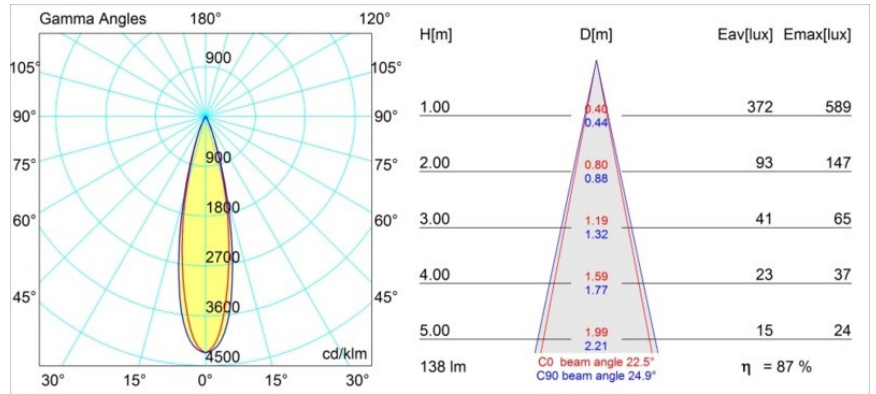

#### Specificaties

Materiaal	12881009
Type Lichtbron	LED
LED type	NICHIA GEN2
LED technologie	Led hoog vermogen
CRI	Min. 90
Kleurtemperatuur	3000K
Levensduur	L80B20 bij 50.000 Uur
Lamp inbegrepen	Ja
Aantal Lichtbronnen	1
Binning (SDCM)	3
Lichtrichting	Omlaag
Optisch	Collimator
Gemeten gradenbundel (°)	22,5
Ingangsspanning	Aandrijving Gelijkstroom Vereist
Elektriciteitsklasse	III
IP-klasse	55
Gloeidraadtest (°C)	960
Binnen/Buiten	Binnen
Toepassing	Plafond, Wand
Montage	Inbouw
Inbouwopening (mm)	ø44
Montagediepte (mm)	60,0
Verstelbaarheid	Not Applicable
Afstand tot Verlicht Voorwerp (m)	0,1
Primaire Kleur & Primaire Afwerking	Wit, Structuur
Brutogewicht (g)	128,0
Stroom driver (mA)	350      500
Min. forward voltage (Vf)	2,7      2,7
Max. forward voltage (Vf)	3,3      3,3
Connected load (W)	1,0      1,45
Lumenoutput per lampunit (lm)	85      120
Efficiëntie (lm/W)	85      80
UGR	6      7